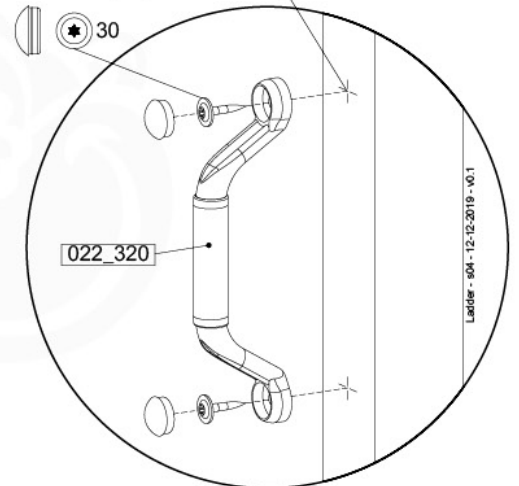

2

3-T

!
SAFETY
min. 23 cm
max. 28 cm

3-U

min. 23 cm
max. 28 cm
!
SAFETY

4

19 Swing Frame / Climb Frame

20