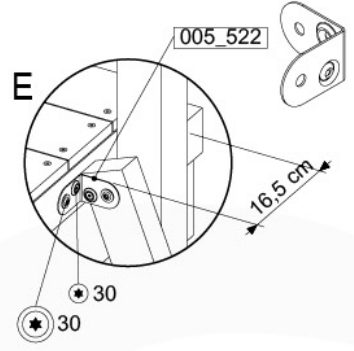

2

3-T

!
SAFETY
min. 23 cm
max. 28 cm

3-U

min. 23 cm
max. 28 cm
!
SAFETY

4

19 Swing Frame / Climb Frame

20