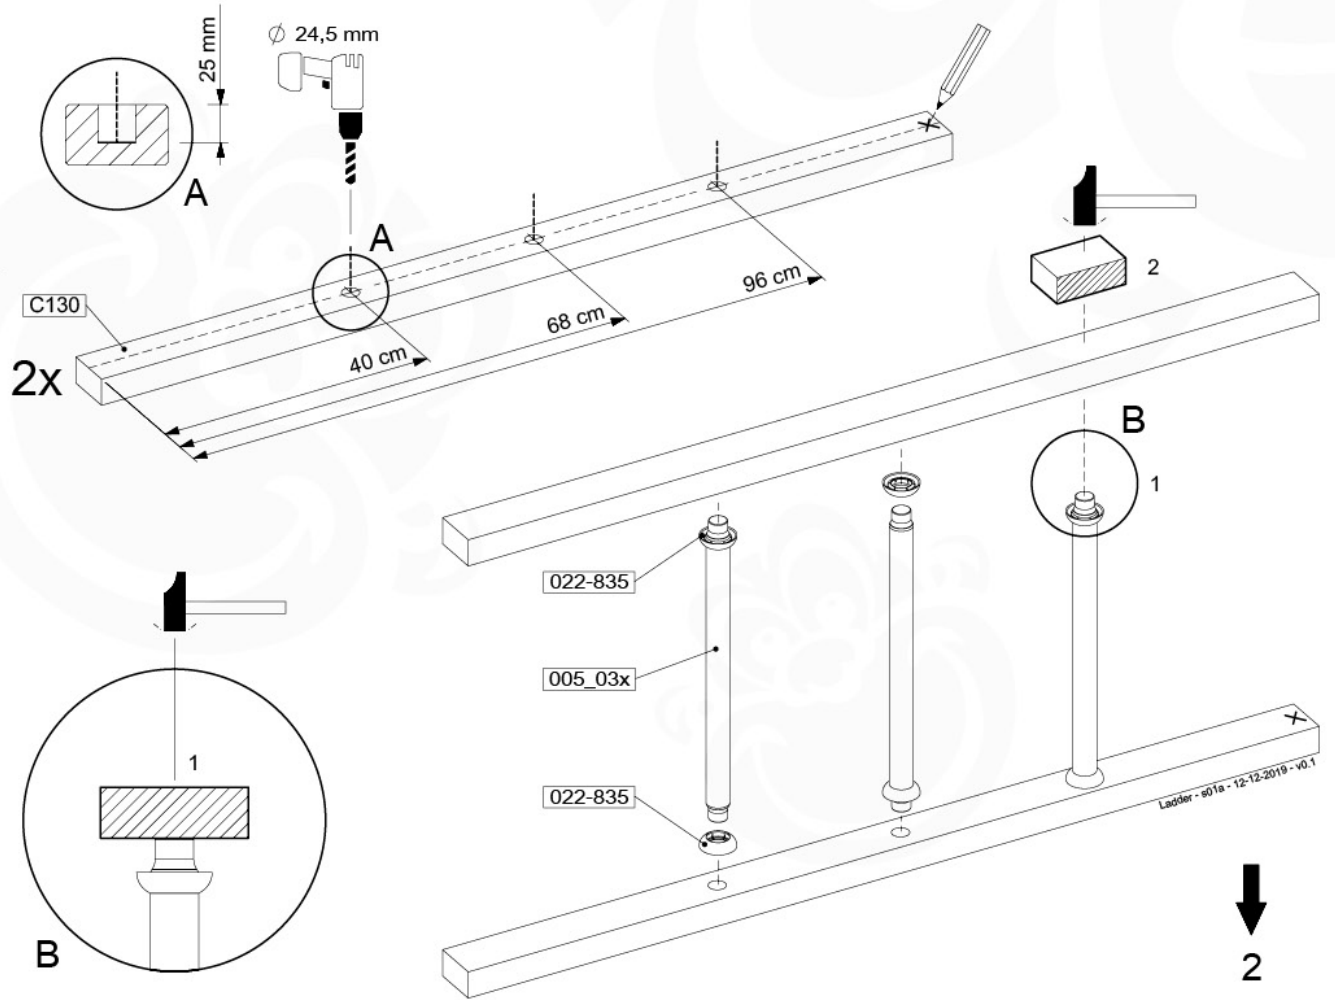

2

3-T

!
SAFETY
min. 23 cm
max. 28 cm

3-U

min. 23 cm
max. 28 cm
!
SAFETY

4

19 Swing Frame / Climb Frame

20