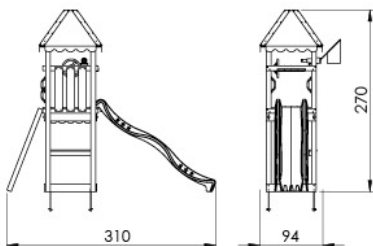

Assembly

Jungle Cirque

802_206

Instructions

Jungle Gym®
BACKYARD PLAYGROUNDS

	EN. Warnings. Only for domestic use. Maximum number of users is 4. DE. Achtung. Nur für den Hausgebrauch. Maximale Benutzerzahl: 4. FR. Attention. Réserve à un usage privé. Le nombre maximal d'utilisateurs est de 4. NL. Waarschuwingen. Uitsluitend voor huishoudelijk gebruik. Het maximale aantal gebruikers is 4. BG. Внимание. За употреба само в домашни условия. Максималният брой потребители е 4. CS. Varování. Jen pro domácí použití. Maximální počet uživatelů je 4. DA. Advarsel. Kun til privat brug. Maksimum antal brugere er 4. EL. Προειδοποίησης. Μόνο για οικιακή χρήση. Μέγιστος αριθμός χρηστών 4. ES. Advertencias. Sólo para uso doméstico. Número máximo de usuarios: 4. ET. Hoiatused. Ainult koduseks kasutamiseks. Maksimaalne kasutajate arv on 4. FI. Varoitukset. Ainoastaan kotikäyttöön. Käyttäjää yhteensä enintään 4. HR. Upozorenja. Samo za kućansku uporabu. Maksimalan broj korisnika je 4. HU. Figyelmeztetések. Csak otthoni használatra! A használók max. száma: 4. IS. Varnaðarorð. Engöngu fyrir einkanoctkun í heimahúsum og á einkalóðum. Hámarksfjöldi notenda er 4. IT. Avvertenze. Solo per uso domestico. Massimo numero di utenti è 4. LT. Įspėjimai. Tik buitiam naudojimui. Maksimalus naudotojų skaičius 4. LV. Brīdinājumi. Izmanto tikai mājās. Maksimālais lietotāju skaits ir 4. NO. Advarsel. Kun for privat bruk. Maksimalt antall brukere er 4. PL. Ostrzeżenia. Wyłącznie do użytku domowego. Maksymalna liczba użytkowników to 4. PT. Avisos. Apenas para uso doméstico. O número máximo de utilizadores é 4. RO. Avertismente. Numai pentru uz domestic. Numărul maxim de utilizatori este 4. RU. Предостережения. Только для домашнего использования. Максимальное количество пользователей - 4. SK. Upozornenia. Iba na domáce použitie. Maximálne množstvo osôb je 4. SL. Opozorila. Samo za domačo uporabo. Maksimalno število uporabnikov je 4. SR. Upozorenja. Samo za kućnu upotrebu. Maksimalan broj korisnika je 4. SV. Varningar. Endast för hemmabruk. Det maximala antalet användare är 4. TR. Uyarılar. Sadece ev kullanımı için. Maksimum kullanıcı sayısı 4.	4h
	EN 71-1,2,3,4-2011