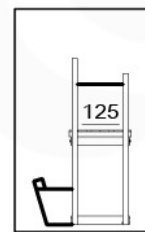

Timber Jungle Cirque

602_206

L

<p>A</p> 	<p>A220</p>	<p>219cm - 220cm</p>	<p>4 x</p>
<p>C</p> 	<p>C130 C74 C62</p>	<p>129cm - 130cm 73cm - 74cm 61cm - 62cm</p>	<p>2 x 9 x 1 x</p>
<p>D</p> 	<p>D74 D65 D60</p>	<p>73cm - 74cm 64cm - 65cm 59cm - 60cm</p>	<p>16 x 6 - 8 x 7 - 11 x</p>
			

01 Product Identification

02a

02b

02c

02d

02e

03 Base Tower

Base Tower - s00 - 29-1-2020 - v1

1

1a

Base Tower - s01 Xa - 29-1-2020 - v1

5

➔ 2

1b

Base Tower - 601bc - 26-1-2020 - v1

1c

1-T

min. 30mm
max. 85mm = x

min. 30mm
max. 65mm

y > 65mm?

1-U

min. 30mm
max. 85mm = x

min. 30mm
max. 85mm

y > 85mm?