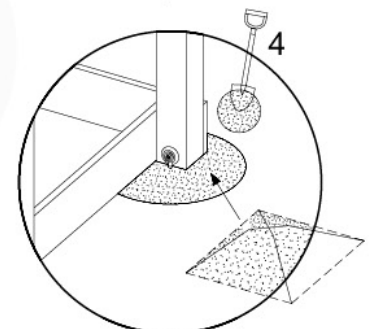

Tower Anchors - 001 - 12.12.2019 - v1

2

CONCRETE
40 L / 80 kg

24h

21 Slide set

↓
1-T

↓
1-U

Slide set - 500 - 12/12/2019 - v0.1