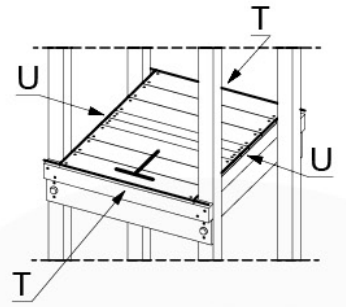

Tower Anchors - 001 - 12.12.2019 - v1

2

CONCRETE
40 L / 80 kg

24h

21 Slide set

↓
1-T

↓
1-U

Slide set - 500 - 12/12/2019 - v0.1