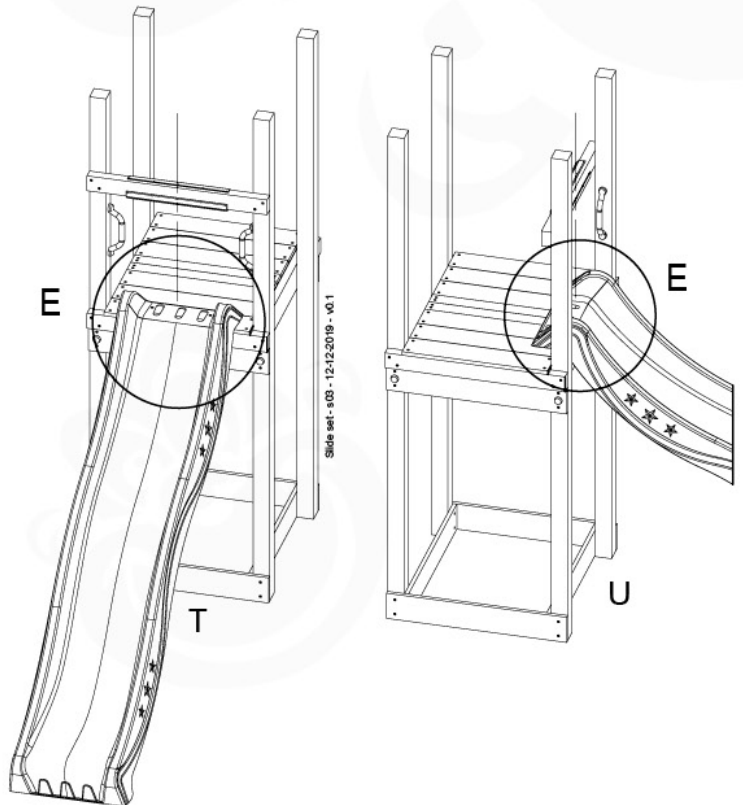

1

Slide set - 501 - 12/12/2019 - v0.1

2

3

min. 26 mm
max. 75 mm

E

22 Accessories

1