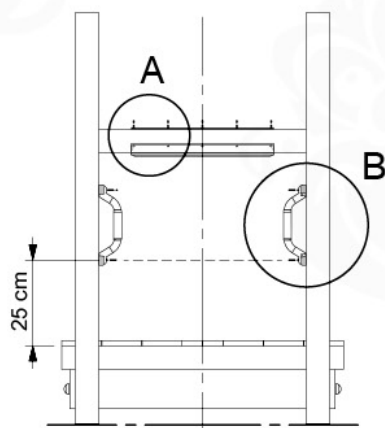

1

Slide set - 501 - 12/12/2019 - v0.1

2

3

min. 26 mm
max. 75 mm

E

22 Accessories

1