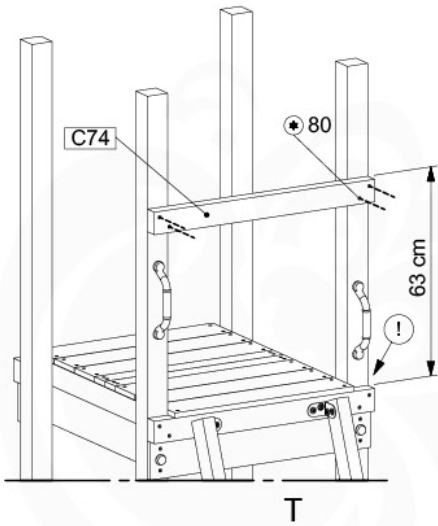

2

3-T

!
SAFETY
min. 23 cm
max. 28 cm

3-U

min. 23 cm
max. 28 cm
!
SAFETY

4

19 Swing Frame / Climb Frame

20