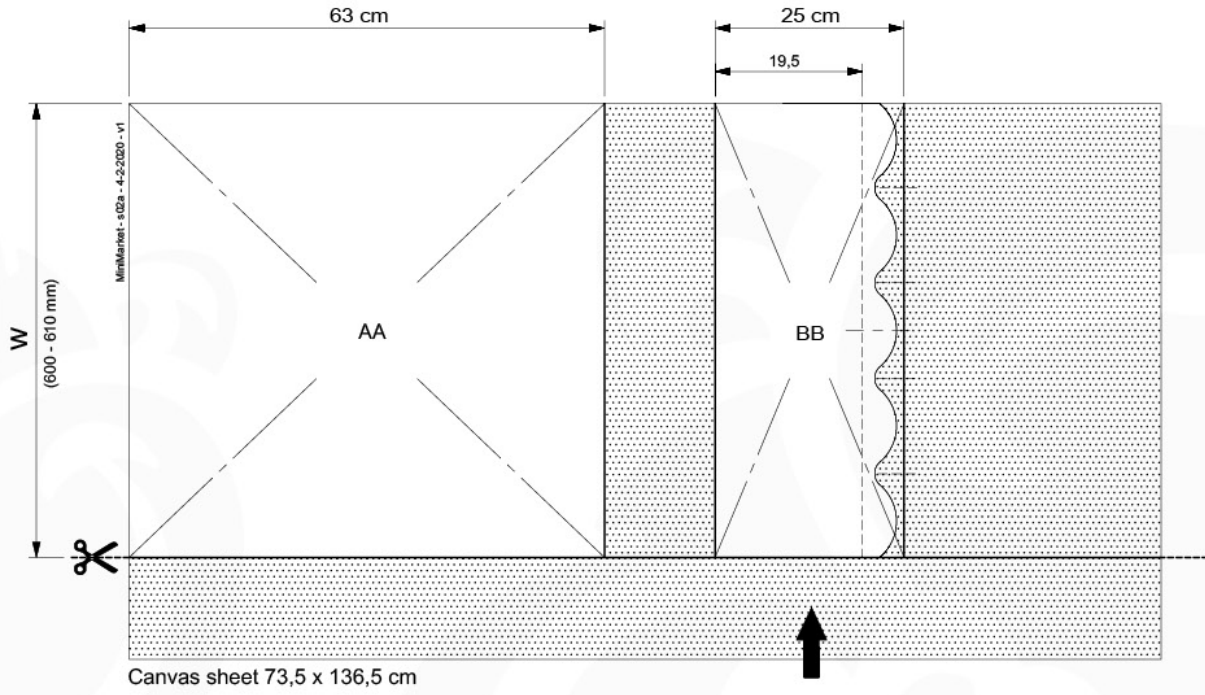

7

15 Market

1

W

(600 - 610 mm)

W

(600 - 610 mm)

2a