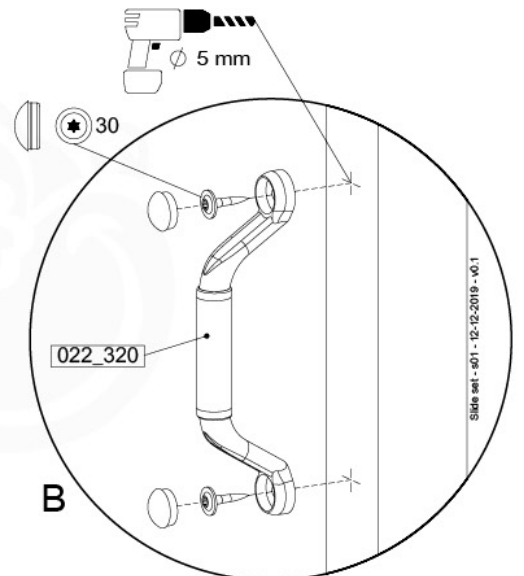

Tower Anchors - 001 - 12.12.2019 - v1

2

CONCRETE
40 L / 80 kg

24h

21 Slide set

↓
1-T

↓
1-U

Slide set - 500 - 12/12/2019 - v0.1

1

Slide set - 501 - 12/12/2019 - v0.1

2

3

min. 26 mm
max. 75 mm

E

22 Accessories

1