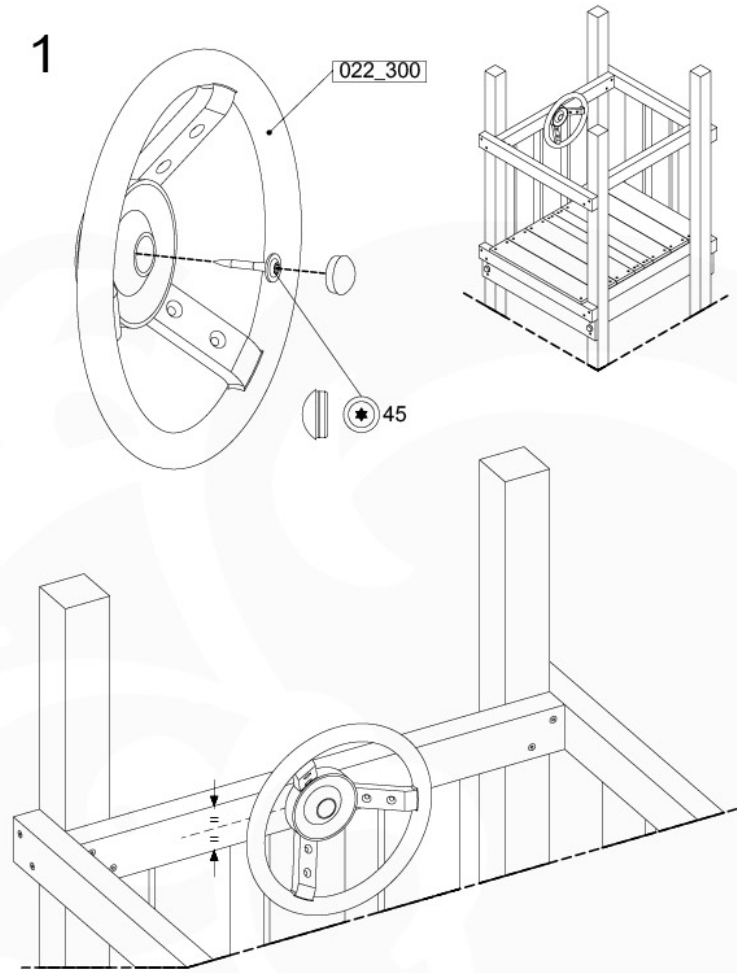

1

Slide set - 501 - 12/12/2019 - v0.1

2

3

min. 26 mm
max. 75 mm

E

22 Accessories

1