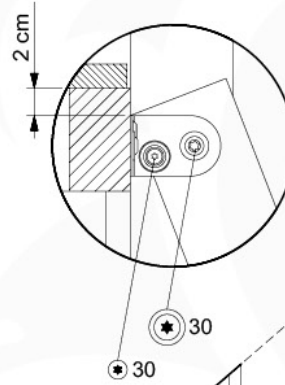

2

3-T

!
SAFETY
min. 23 cm
max. 28 cm

3-U

min. 23 cm
max. 28 cm
!
SAFETY

4

19 Swing Frame / Climb Frame

20