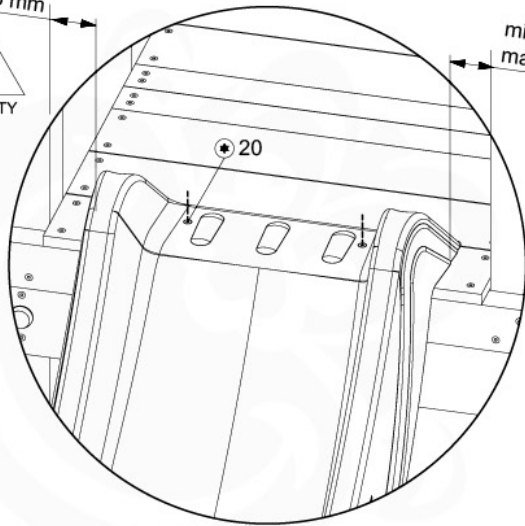

1

Slide set - 501 - 12/12/2019 - v0.1

2

3

min. 26 mm
max. 75 mm

E

22 Accessories

1