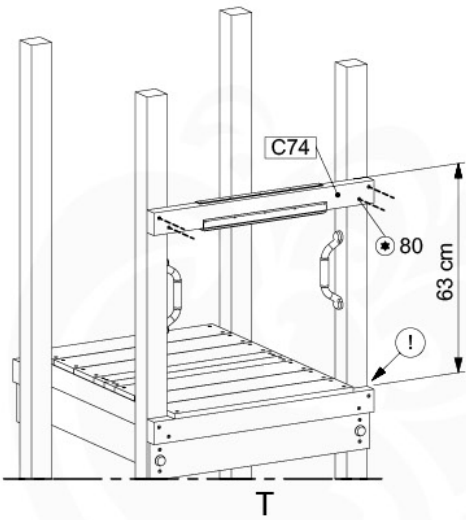

Tower Anchors - 001 - 12.12.2019 - v1

2

CONCRETE
40 L / 80 kg

24h

21 Slide set

↓
1-T

↓
1-U

Slide set - 500 - 12/12/2019 - v0.1

1

Slide set - 501 - 12/12/2019 - v0.1

2

3

min. 26 mm
max. 75 mm

E

22 Accessories

1