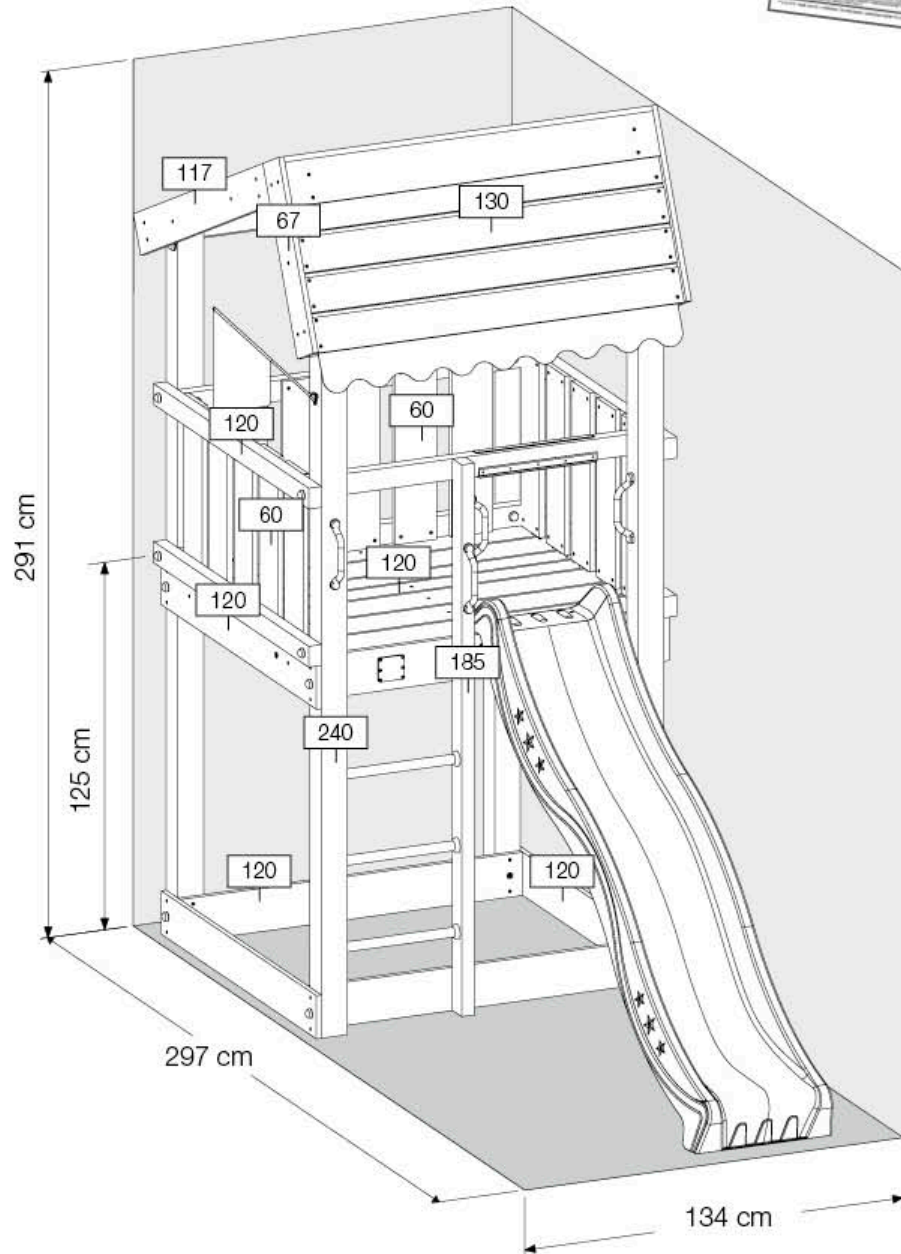

Assembly

Jungle Home

801_103

Instructions

Jungle Gym®
BACKYARD PLAYGROUNDS

EN. Warnings. Only for domestic use. Maximum number of users is 6. **DE.** Achtung. Nur für den Hausgebrauch. Maximale Benutzerzahl: 6. **FR.** Attention. Réservé à un usage privé. Le nombre maximal d'utilisateurs est de 6. **NL.** Waarschuwingen. Uitsluitend voor huishoudelijk gebruik. Het maximale aantal gebruikers is 6. **BG.** Внимание. За употреба само в домашни условия. Максималният брой потребители е 6. **CS.** Varování. Jen pro domácí použití. Maximální počet uživatelů je 6. **DA.** Advarsel. Kun til privat brug. Maksimum antal brugere er 6. **EL.** Προσοχή. Μόνο για οικιακή χρήση. Μέγιστος αριθμός χρηστών 6. **ES.** Advertencias. Solo para uso doméstico. Número máximo de usuarios: 6. **ET.** Hoiatused. Ainult koduseks kasutamiseks. Maksimaalne kasutajate arv on 6. **FI.** Varoitukset. Ainoastaan kotikäyttöön. Käyttäjää yhteensä enintään 6. **HR.** Upozorenja. Samo za kućansku uporabu. Maksimalan broj korisnika je 6. **HU.** Figyelmeztetések. Csak otthoni használatra! A használók max. száma: 6. **IS.** Varnaðarorð. Engöngu fyrir einkanoctkun í heimahúsum og á einkalóðum. Hámarksfjöldi notenda er 6. **IT.** Avvertenze. Solo per uso domestico. Massimo numero di utenti è 6. **LT.** Įspėjimai. Tik butiniam naudojimui. Maksimalus naudotojų skaičius 6. **LV.** Brīdinājumi. Izmantoj tikai mājās. Maksimālais lietotāju skaits ir 6. **NO.** Advarsel. Kun for privat bruk. Maksimalt antall brukere er 6. **PL.** Ostrzeżenia. Wyłącznie do użytku domowego. Maksymalna liczba użytkowników to 6. **PT.** Avisos. Apenas para uso doméstico. O número máximo de utilizadores é 6. **RO.** Avertismente. Numai pentru uz domestic. Numărul maxim de utilizatori este 6. **RU.** Предостережения. Только для домашнего использования. Максимальное количество пользователей - 6. **SK.** Upozornenia. Iba na domáce použitie. Maximálne množstvo osôb je 6. **SL.** Opozorila. Samo za domačo uporabo. Maksimalno število uporabnikov je 6. **SR.** Upozorenja. Samo za kućnu upotrebu. Maksimalan broj korisnika je 6. **SV.** Varningar. Endast för hemmabruk. Det maximala antalet användare är 6. **TR.** Uyarılar. Sadece ev kullanımı için. Maksimum kullanıcı sayısı 6.