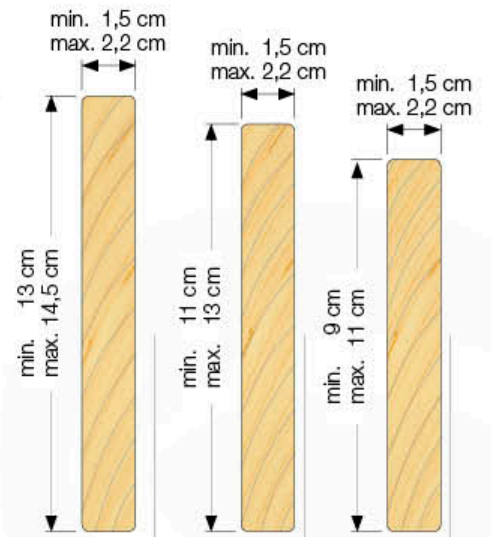

4x

1x

10x

p.13

3x

2x

min. 126 cm max. 130 cm	130
min. 119 cm max. 120 cm	120
min. 108 cm max. 117 cm	117
min. 63 cm max. 67 cm	67
min. 59 cm max. 60 cm	60

2x

2x

2x

16x

17x

19x

2x

2x

2x

2x

2x

2x

18x

21x

24x

min. 126 cm max. 130 cm	130
----------------------------	-----

14x

15 - 35x
002_220

2x
008_043

8g

$$\frac{\text{measured length} - 4 \text{ cm}}{2} = a$$

8h

10x
002_220

9

6x
001_417
120_005