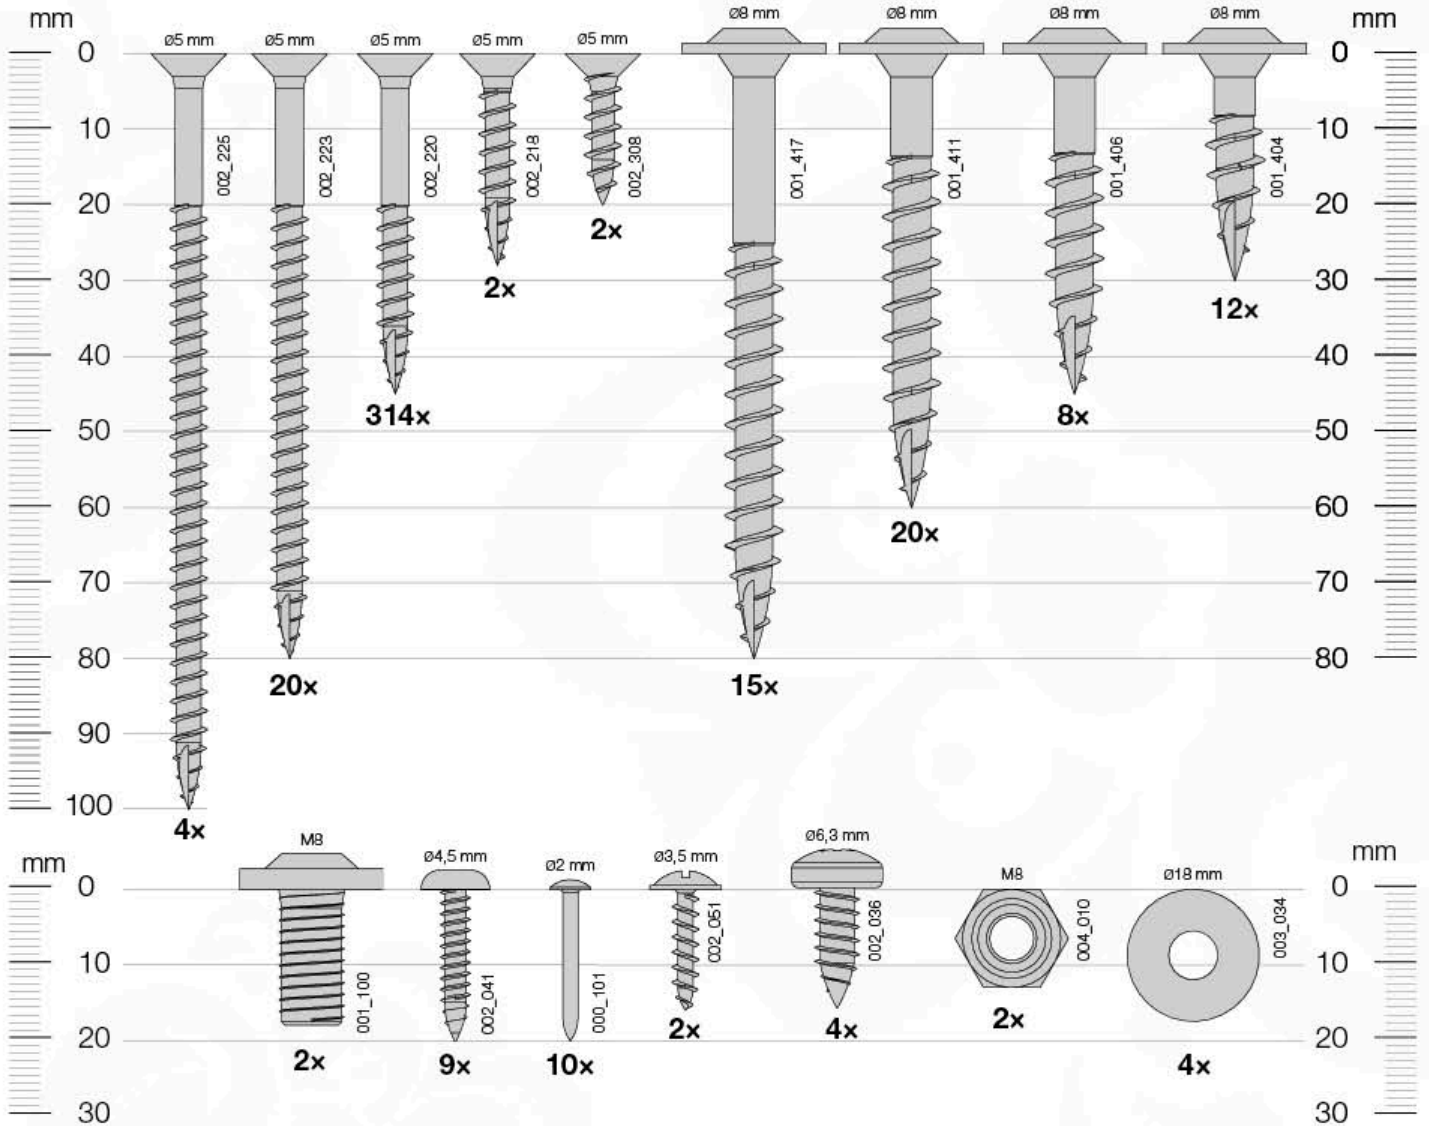

Hardware Jungle Home

100_036