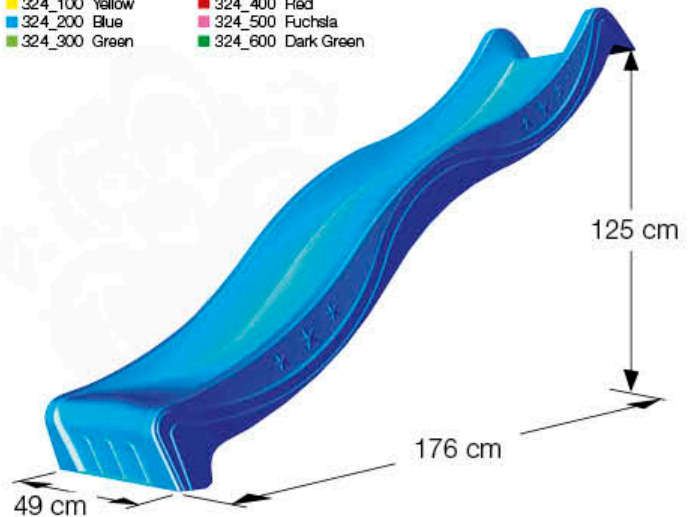

Hardware Jungle Home

100_036

Tools

104_107

Wavy Star Slide XL

- 324_100 Yellow
- 324_200 Blue
- 324_300 Green
- 324_400 Red
- 324_500 Fuchsla
- 324_600 Dark Green

Timber Jungle Home

601_103

4x

1x

10x

p.13

3x

2x

min. 126 cm max. 130 cm	130
min. 119 cm max. 120 cm	120
min. 108 cm max. 117 cm	117
min. 63 cm max. 67 cm	67
min. 59 cm max. 60 cm	60

2x