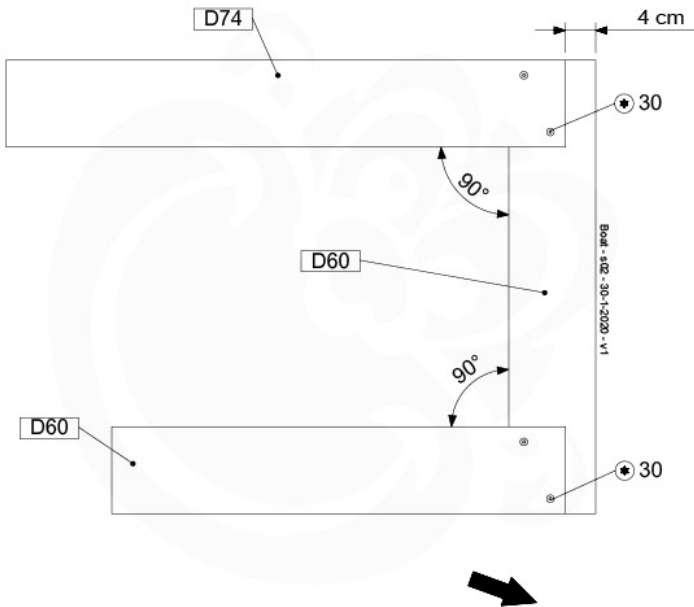

Boat - 601 - 30-1-2020 - v1

3

4

5

6

Canvas sheet 73,5 x 136,5 cm

11 Roof Canvas Gable + Tipi

1