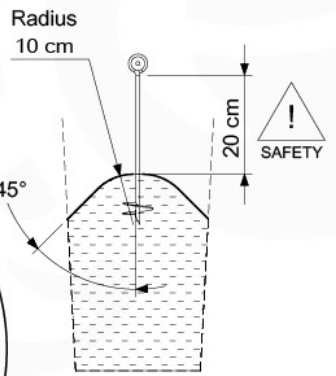

1

Tower Anchors - 001 - 12.12.2019 - v1

2

CONCRETE
40 L / 80 kg

24h

21 Slide set

↓
1-T

↓
1-U