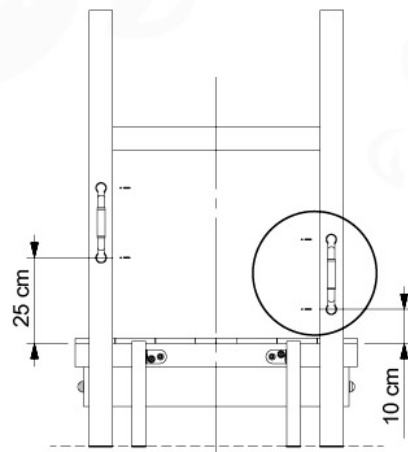

Canvas sheet 73,5 x 136,5 cm

123_220

10 x
023_031

20

17 Ladder

1a

1b

Ladder - s00 - 12-12-2019 - v0.1

1a

3-T

min. 23 cm
max. 28 cm

3-U

Ladder - 603 - 12-12-2019 - v0.1

4

Ladder - 604 - 12-12-2019 - v0.1

19 Swing Frame / Climb Frame