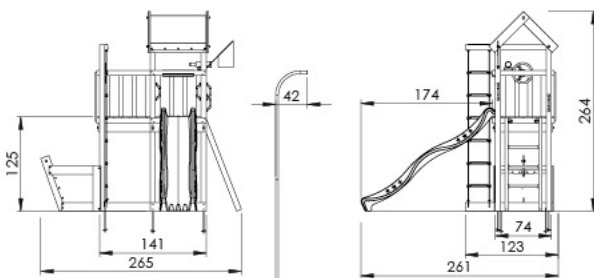

Assembly

Jungle Viking

803_206

Jungle Gym®
BACKYARD PLAYGROUNDS

	EN. Warnings. Only for domestic use. Maximum number of users is 6. DE. Achtung. Nur für den Hausgebrauch. Maximale Benutzerzahl: 6. FR. Attention. Réserve à un usage privé. Le nombre maximal d'utilisateurs est de 6. NL. Waarschuwingen. Uitsluitend voor huishoudelijk gebruik. Het maximale aantal gebruikers is 6. BG. Внимание. За употреба само в домашни условия. Максималният брой потребители е 6. CS. Varování. Jen pro domácí použití. Maximální počet uživatelů je 6. DA. Advarsel. Kun til privat brug. Maksimum antal brugere er 6. EL. Προειδοποίηση. Μόνο για οικιακή χρήση. Μέγιστος αριθμός χρηστών 6. ES. Advertencias. Sólo para uso doméstico. Número máximo de usuarios: 6. ET. Hoiatused. Ainult koduseks kasutamiseks. Maksimaalne kasutajate arv on 6. FI. Varoitukset. Ainoastaan kotikäyttöön. Käyttäjää yhteensä enintään 6. HR. Upozorenja. Samo za kućansku uporabu. Maksimalan broj korisnika je 6. HU. Figyelmeztetések. Csak otthoni használatra! A használók max. száma: 6. IS. Varnaðarorð. Engingungr fyrir einkanoctkun í heimahúsum og á einkalöðum. Hámarksfjöldi notenda er 6. IT. Avvertenza. Solo per uso domestico. Massimo numero di utenti è 6. LT. Įspėjimai. Tik buitiniam naudojimui. Maksimalus naudotojų skaičius 6. LV. Brīdinājumi. Izmantoj tikai mājās. Maksimālais lietotāju skaits ir 6. NO. Advarsel. Kun for privat bruk. Maksimalt antall brukere er 6. PL. Ostrzeżenia. Wyłącznie do użytku domowego. Maksymalna liczba użytkowników to 6. PT. Avisos. Apenas para uso doméstico. O número máximo de utilizadores é 6. RO. Avertisments. Numai pentru uz domestic. Numărul maxim de utilizatori este 6. RU. Предостережения. Только для домашнего использования. Максимальное количество пользователей - 6. SK. Upozornenia. Iba na domáce použitie. Maximálne množstvo osôb je 6. SL. Opozorila. Samo za domačo uporabo. Maksimalno število uporabnikov je 6. SR. Upozorenja. Samo za kućnu upotrebu. Maksimalan broj korisnika je 6. SV. Varningar. Endast för hemmabruk. Det maximala antalet användare är 6. TR. Uyarılar. Sadece ev kullanımı için. Maksimum kullanıcı sayısı 6.	6h
	EN 71-1,2,3,4,5,9