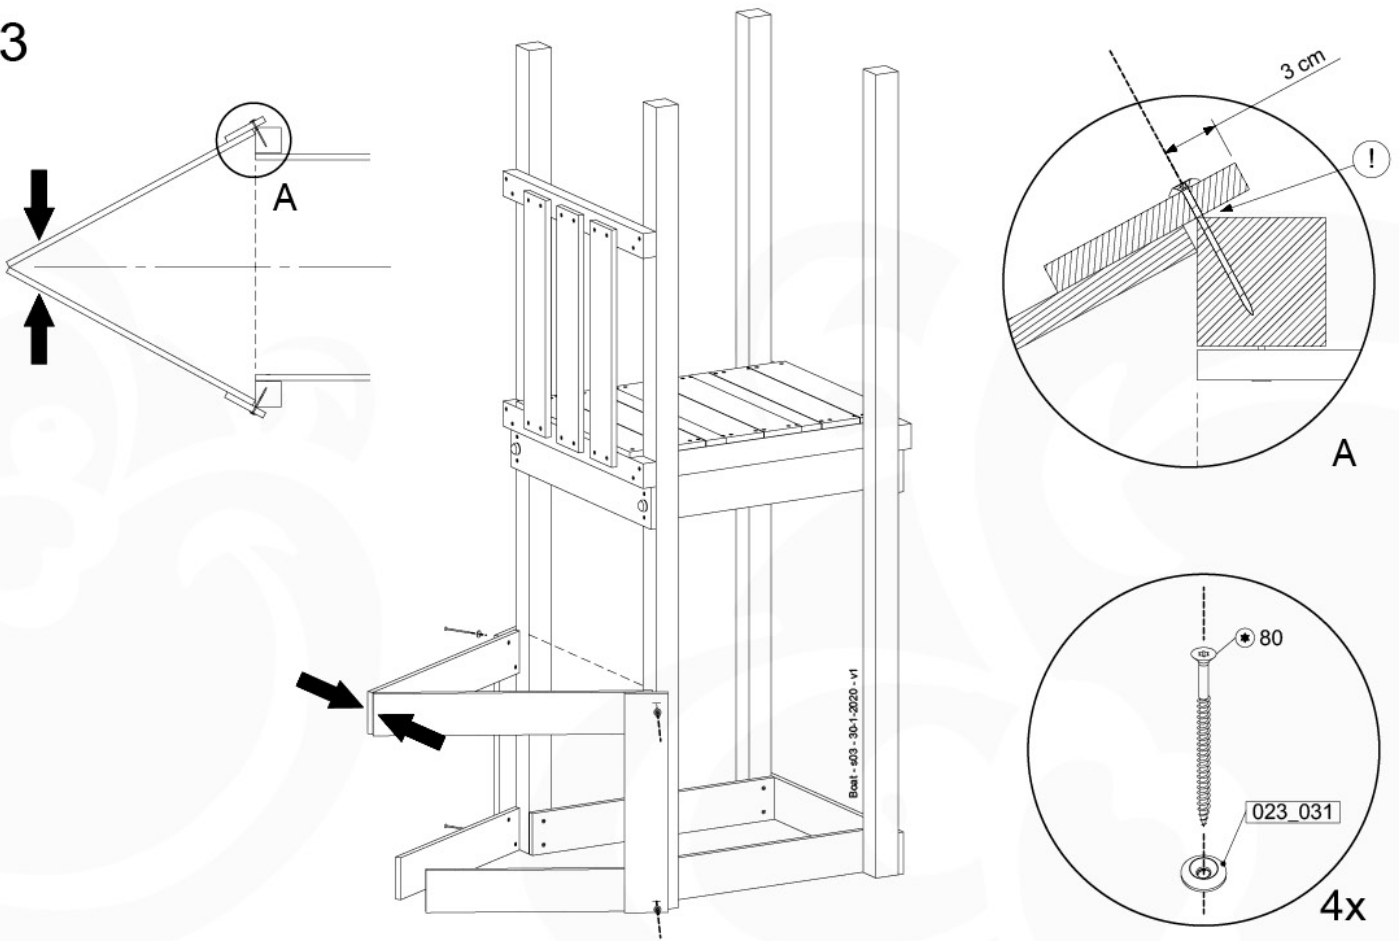

Boat - 601 - 30-1-2020 - v1

3

4

5

6

Canvas sheet 73,5 x 136,5 cm

11 Roof Canvas Gable + Tipi

1