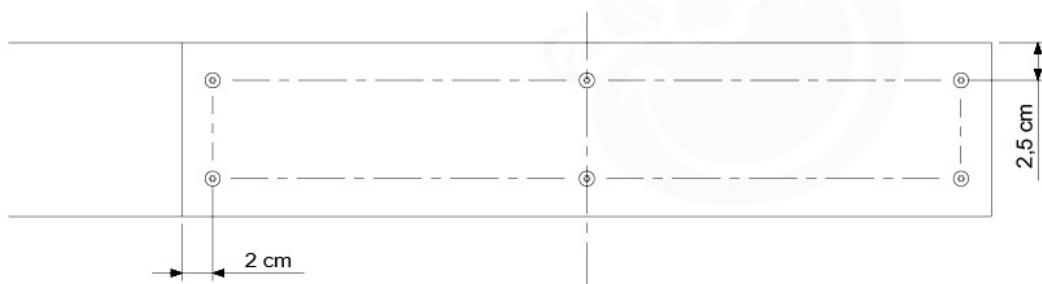

1

GABLE

TIPI