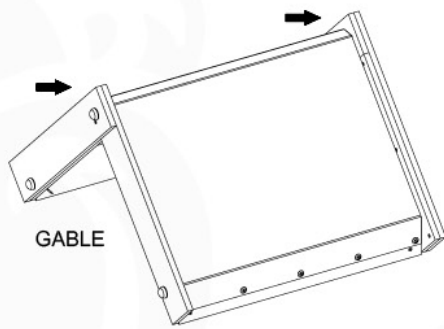

Boat - 601 - 30-1-2020 - v1

3

4

5

6

Canvas sheet 73,5 x 136,5 cm

11 Roof Canvas Gable + Tipi

1