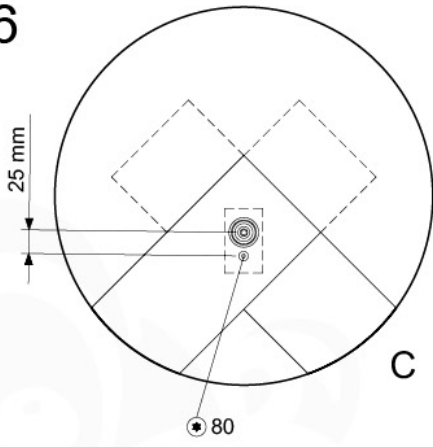

6

7

Canvas sheet 73,5 x 136,5 cm

123_220

10 x
023_031

20