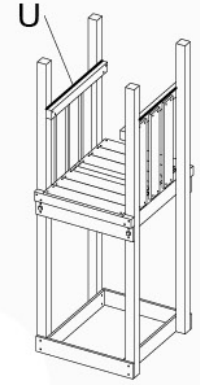

Base Frame - 603 - 29-1-2020 - v1

4

05 Balustrade

1-T

1-U

Banier - 600 - 12-12-2019 - v0.1

1-T

min. 30mm
max. 85mm = x

min. 30mm
max. 65mm

y > 65mm?

1-U

min. 30mm
max. 85mm = x

min. 30mm
max. 85mm

y > 85mm?

Banier - 601TU - 12-12-2019 - v0.1

08 Rope Ladder