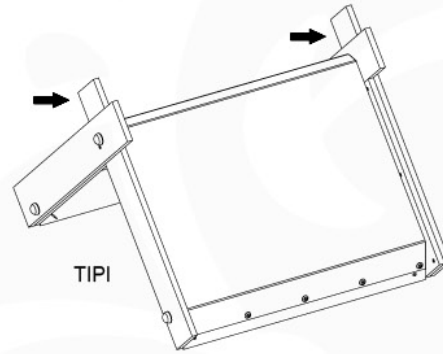

Boat - 601 - 30-1-2020 - v1

3

4

5

6

Canvas sheet 73,5 x 136,5 cm

11 Roof Canvas Gable + Tipi

1