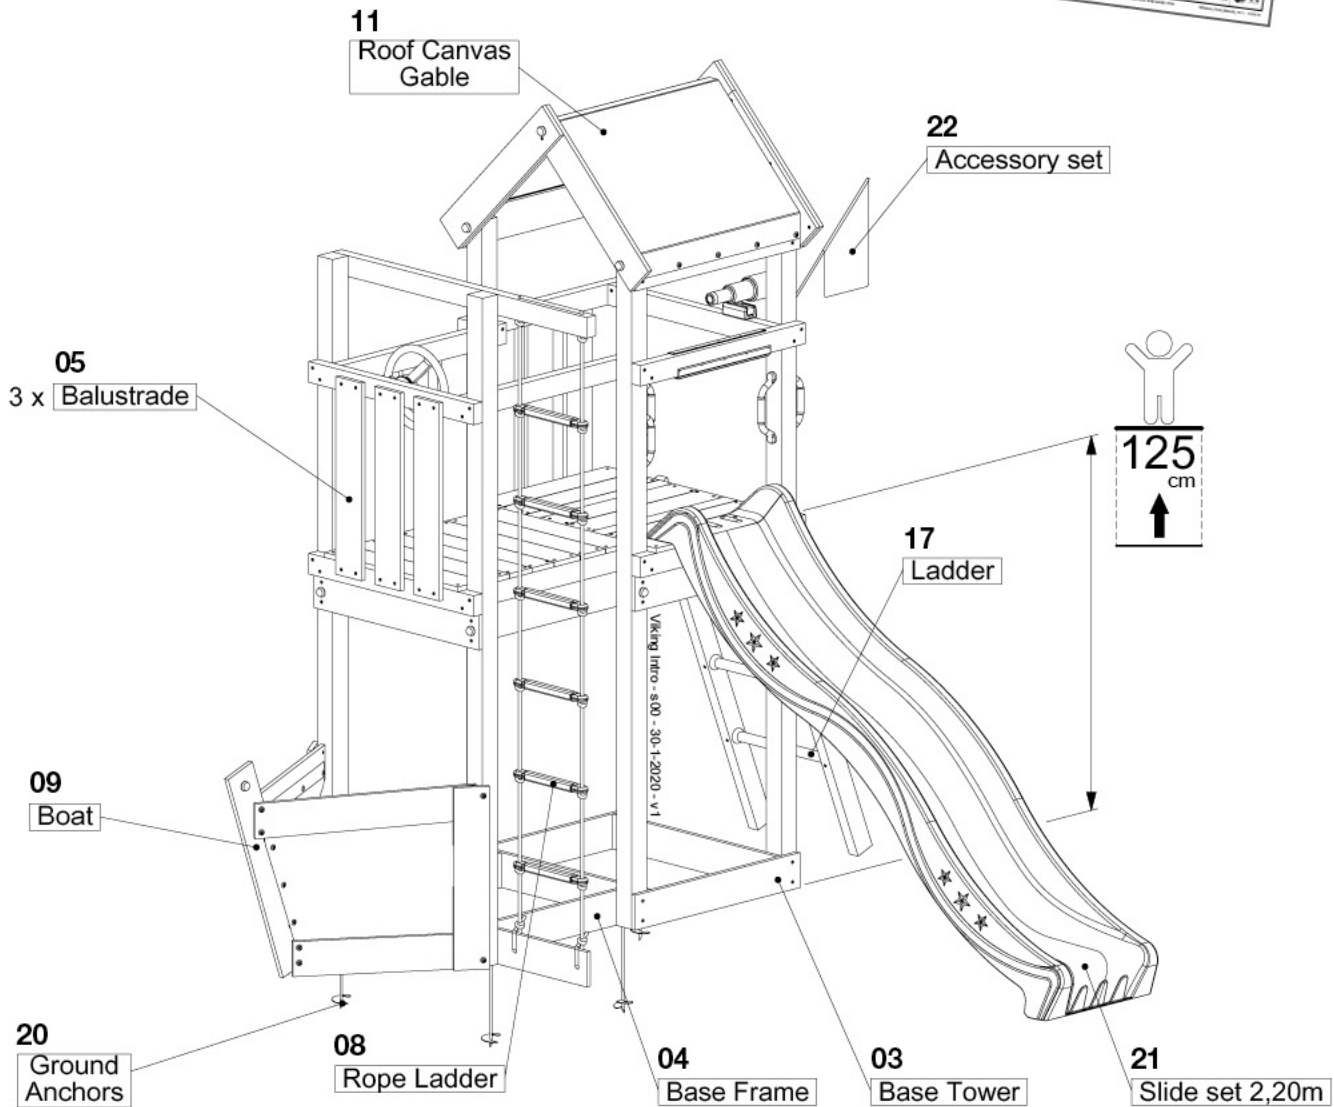

Assembly

Jungle Viking

803_206

Jungle Gym®
BACKYARD PLAYGROUNDS

	EN. Warnings. Only for domestic use. Maximum number of users is 6. DE. Achtung. Nur für den Hausgebrauch. Maximale Benutzerzahl: 6. FR. Attention. Réserve à un usage privé. Le nombre maximal d'utilisateurs est de 6. NL. Waarschuwingen. Uitsluitend voor huishoudelijk gebruik. Het maximale aantal gebruikers is 6. BG. Внимание. За употреба само в домашни условия. Максималният брой потребители е 6. CS. Varování. Jen pro domácí použití. Maximální počet uživatelů je 6. DA. Advarsel. Kun til privat brug. Maksimum antal brugere er 6. EL. Προειδοποίηση. Μόνο για οικιακή χρήση. Μέγιστος αριθμός χρηστών 6. ES. Advertencias. Sólo para uso doméstico. Número máximo de usuarios: 6. ET. Hoiatused. Ainult koduseks kasutamiseks. Maksimaalne kasutajate arv on 6. FI. Varoitukset. Ainoastaan kotikäyttöön. Käyttäjää yhteensä enintään 6. HR. Upozorenja. Samo za kućansku uporabu. Maksimalan broj korisnika je 6. HU. Figyelmeztetések. Csak otthoni használatra! A használók max. száma: 6. IS. Varnaðarorð. Engingungr fyrir einkanoctkun í heimahúsum og á einkalöðum. Hámarksfjöldi notenda er 6. IT. Avvertenza. Solo per uso domestico. Massimo numero di utenti è 6. LT. Įspėjimai. Tik buitiniam naudojimui. Maksimalus naudotojų skaičius 6. LV. Brīdinājumi. Izmantoj tikai mājās. Maksimālais lietotāju skaits ir 6. NO. Advarsel. Kun for privat bruk. Maksimalt antall brukere er 6. PL. Ostrzeżenia. Wyłącznie do użytku domowego. Maksymalna liczba użytkowników to 6. PT. Avisos. Apenas para uso doméstico. O número máximo de utilizadores é 6. RO. Avertisments. Numai pentru uz domestic. Numărul maxim de utilizatori este 6. RU. Предостережения. Только для домашнего использования. Максимальное количество пользователей - 6. SK. Upozornenia. Iba na domáce použitie. Maximálne množstvo osôb je 6. SL. Opozorila. Samo za domačo uporabo. Maksimalno število uporabnikov je 6. SR. Upozorenja. Samo za kućnu upotrebu. Maksimalan broj korisnika je 6. SV. Varningar. Endast för hemmabruk. Det maximala antalet användare är 6. TR. Uyarılar. Sadece ev kullanımı için. Maksimum kullanıcı sayısı 6.	6h
	EN 71-1,2,3,4,5,9