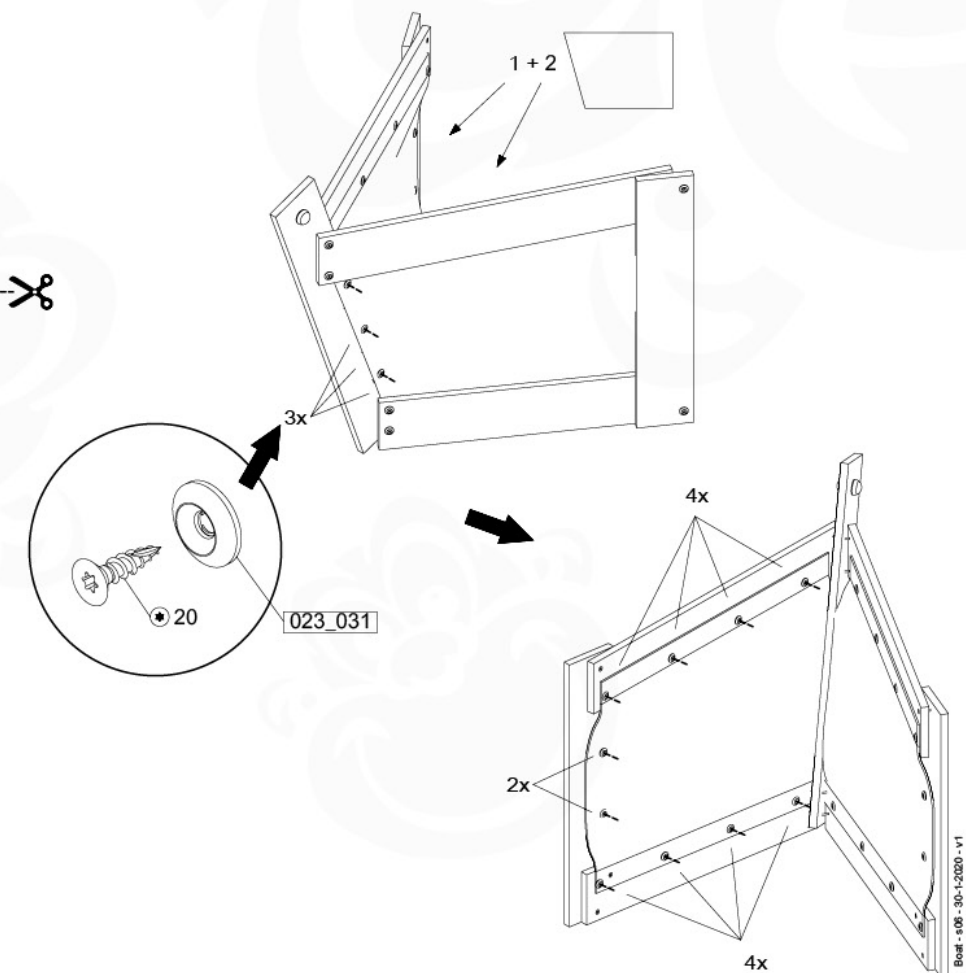

Boat - 601 - 30-1-2020 - v1

3

4

5

6

Canvas sheet 73,5 x 136,5 cm

11 Roof Canvas Gable + Tipi

1