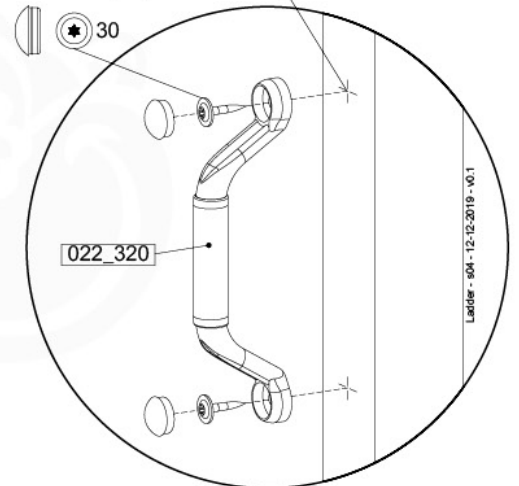

1a

3-T

min. 23 cm
max. 28 cm

3-U

Ladder - 603 - 12-12-2019 - v0.1

4

Ladder - 604 - 12-12-2019 - v0.1

19 Swing Frame / Climb Frame