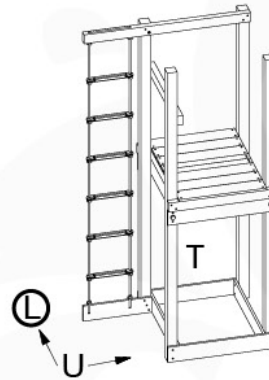

min. 30mm
max. 65mm

y > 65mm?

1-U

min. 30mm
max. 85mm = x

min. 30mm
max. 85mm

y > 85mm?

Banier - 601TU - 12-12-2019 - v0.1

08 Rope Ladder