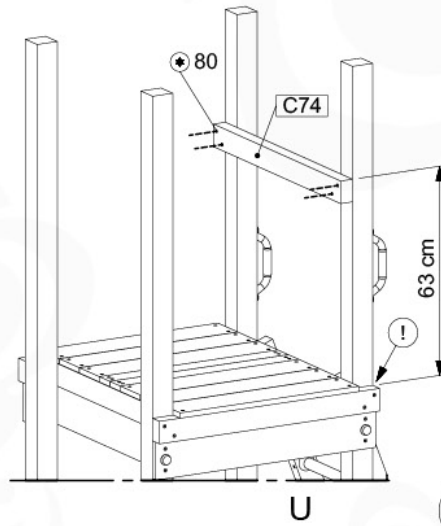

1a

3-T

min. 23 cm
max. 28 cm

3-U

Ladder - 603 - 12-12-2019 - v0.1

4

Ladder - 604 - 12-12-2019 - v0.1

19 Swing Frame / Climb Frame