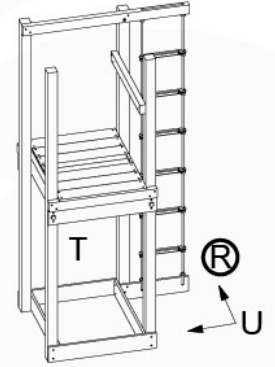

min. 30mm
max. 65mm

y > 65mm?

1-U

min. 30mm
max. 85mm = x

min. 30mm
max. 85mm

y > 85mm?

Banier - 601TU - 12-12-2019 - v0.1

08 Rope Ladder