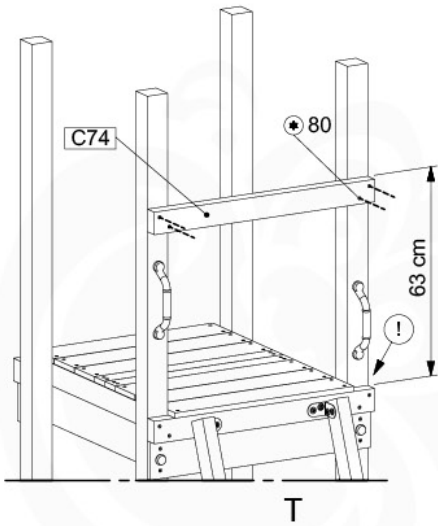

1a

3-T

min. 23 cm
max. 28 cm

3-U

Ladder - 603 - 12-12-2019 - v0.1

4

Ladder - 604 - 12-12-2019 - v0.1

19 Swing Frame / Climb Frame