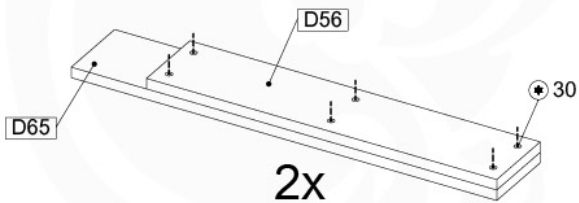

1

GABLE

TIPI