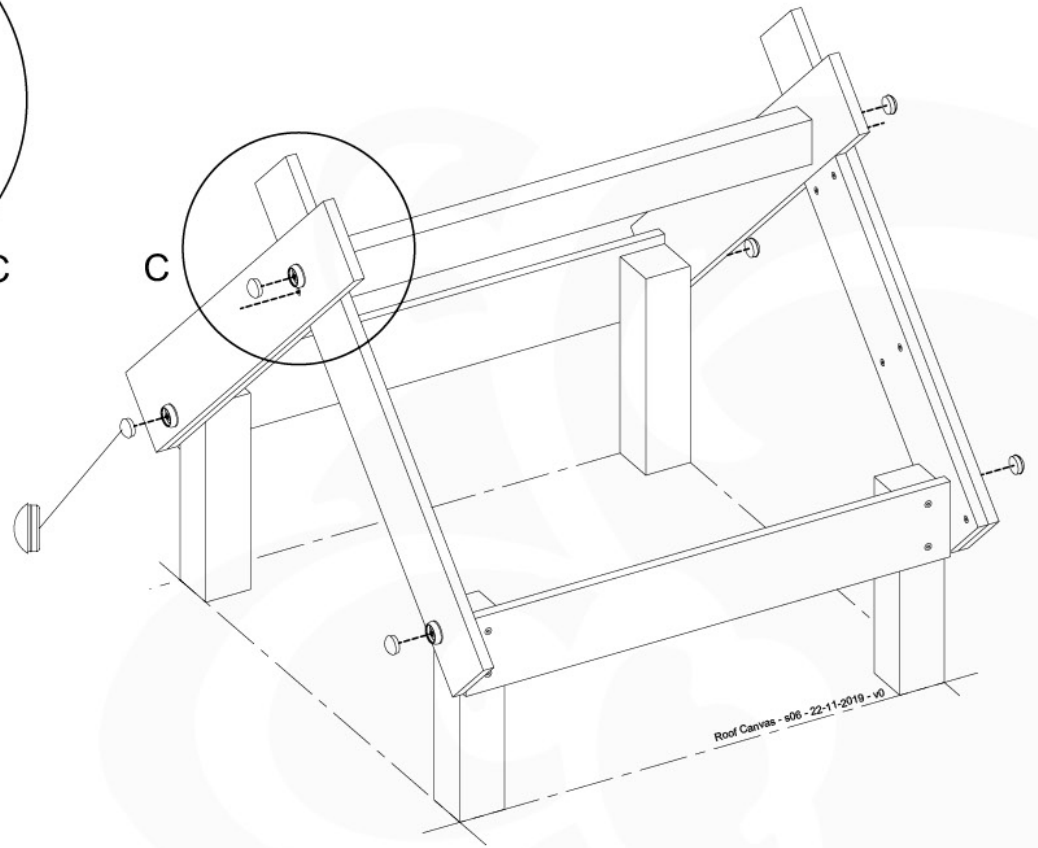

6

7

Canvas sheet 73,5 x 136,5 cm

123_220

10 x
023_031

20