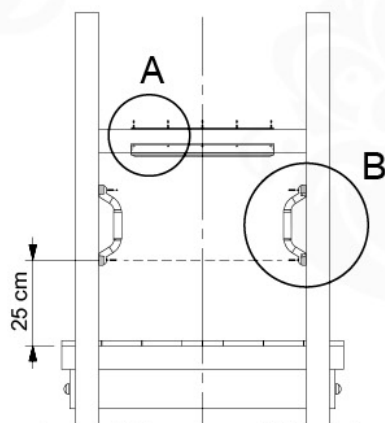

↓
1-T

↓
1-U

Slide set - 500 - 12x12-2019 - v0.1

1