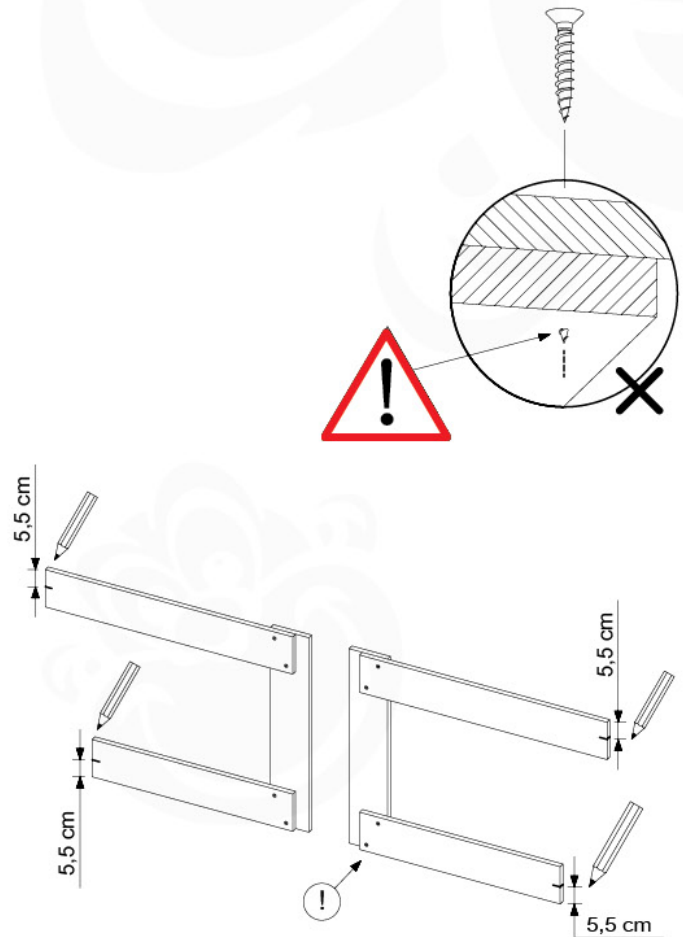

Boat - 601 - 30-1-2020 - v1

3

4

5

6

Canvas sheet 73,5 x 136,5 cm

11 Roof Canvas Gable + Tipi

1