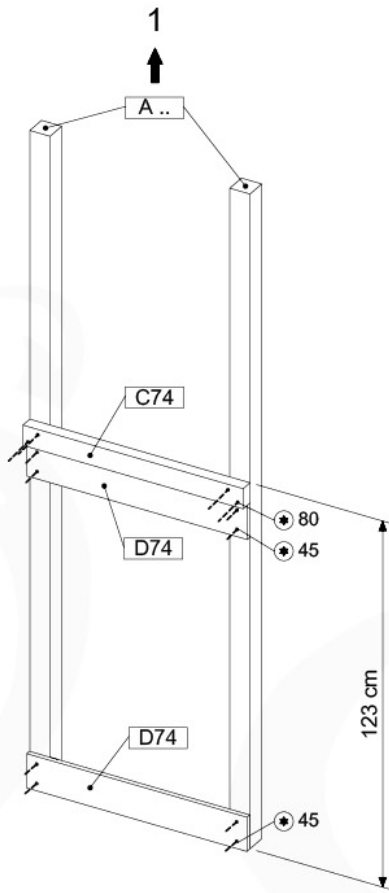

2a

Base Frame - 602 - 29-1-2020 - v1

2b