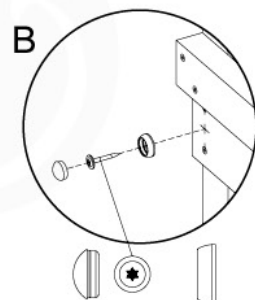

2a

Base Frame - 602 - 29-1-2020 - v1

2b

3

Base Frame - 603 - 29-1-2020 - v1