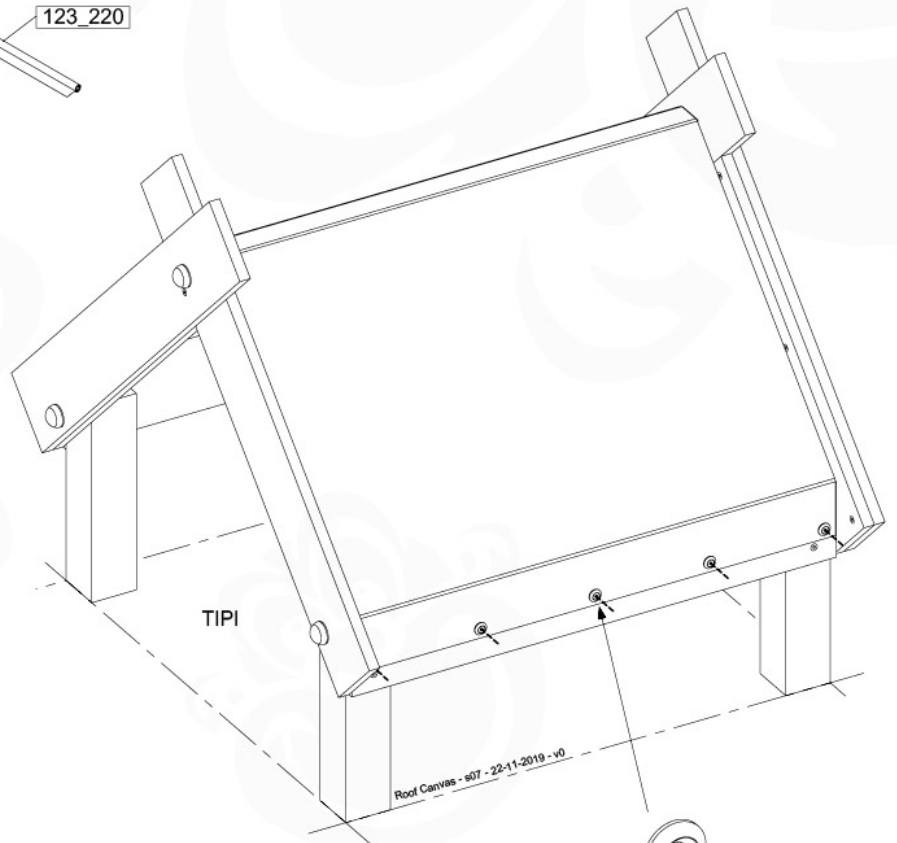

7

Canvas sheet 73,5 x 136,5 cm

123_220