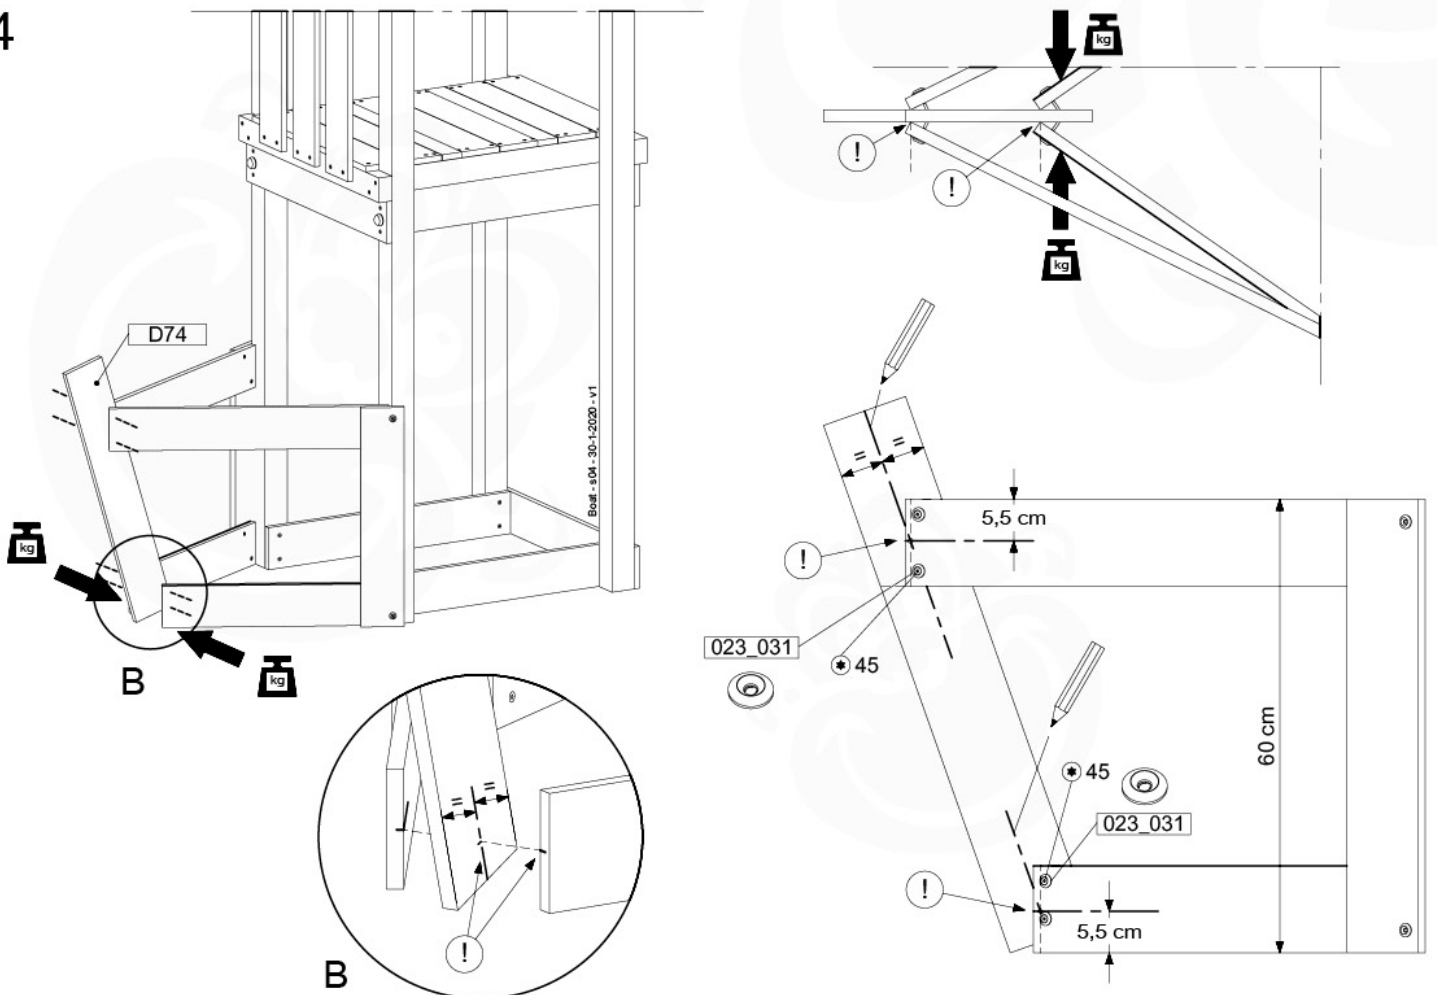

Boat - 601 - 30-1-2020 - v1

3

4

5

6

Canvas sheet 73,5 x 136,5 cm

11 Roof Canvas Gable + Tipi

1