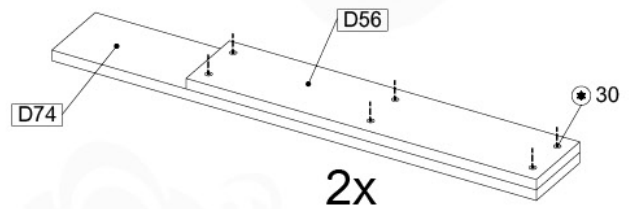

1

GABLE

TIPI