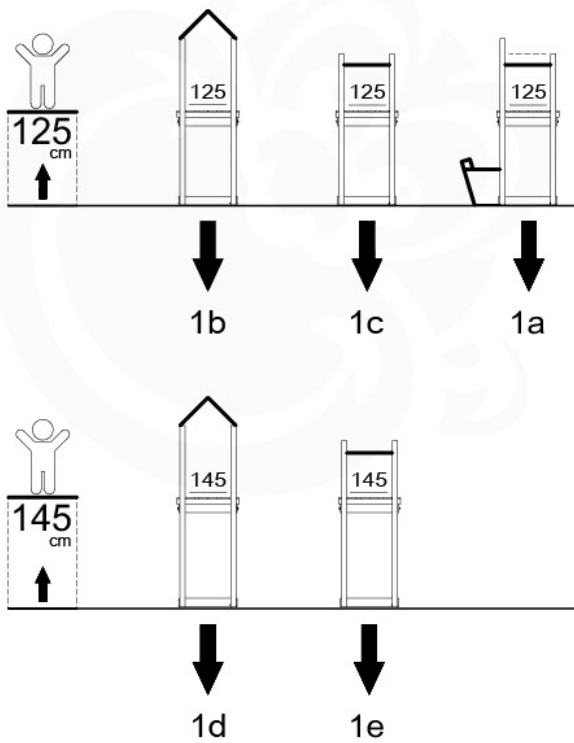

		L		
		022_845	Yellow	1 x
		023_031		50 x
		120_005		16 x

Timber

603_206

L

<p>A</p> 	<p>A220</p>	<p>219cm - 220cm</p>	<p>6 x</p>
<p>C</p> 	<p>C130 C114 C74</p>	<p>129cm - 130cm 113cm - 114cm 73cm - 74cm</p>	<p>2 x 1 x 14 x</p>
<p>D</p> 	<p>D107.5 D74 D65 D60 D56 D47 D21</p>	<p>106.5cm - 107.5cm 73cm - 74cm 64cm - 65cm 59cm - 60cm 50.5cm - 56cm 46cm - 47cm 20cm - 21cm</p>	<p>1 x 18 x 13 - 16 x 16 - 23 x 2 x 1 x 1 x</p>
			

02c

02d

02e

03 Base Tower

Base Tower - s00 - 29-1-2020 - v1

1

1a

Base Tower - s01 Xa - 29-1-2020 - v1