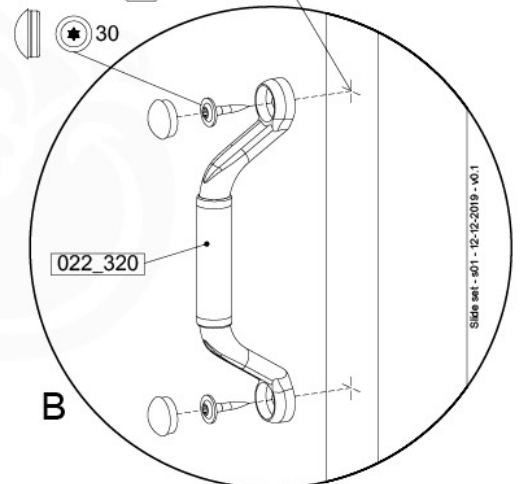

↓
1-T

↓
1-U

Slide set - 500 - 12x12-2019 - v0.1

1