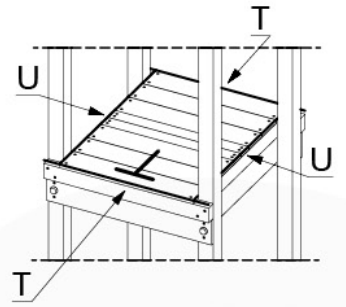

1

Tower Anchors - 001 - 12.12.2019 - v1

2

CONCRETE
40 L / 80 kg

24h

21 Slide set

↓
1-T

↓
1-U