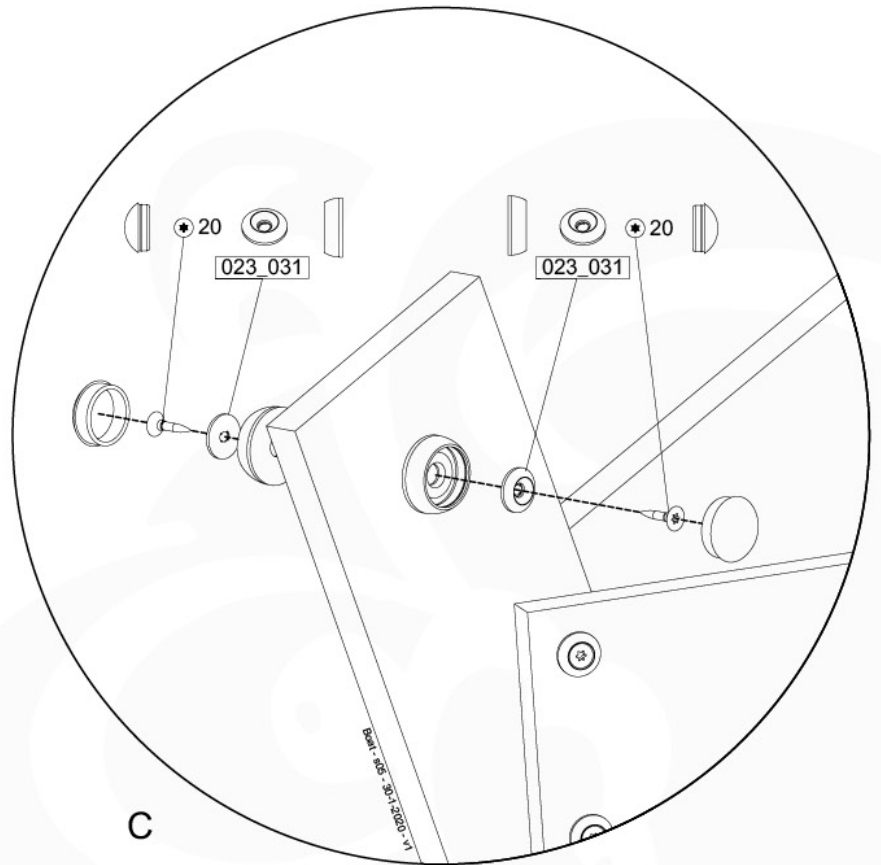

Boat - 601 - 30-1-2020 - v1

3

4

5

6

Canvas sheet 73,5 x 136,5 cm

11 Roof Canvas Gable + Tipi

1