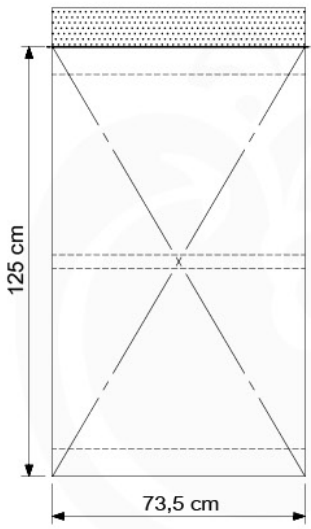

Boat - 601 - 30-1-2020 - v1

3

4

5

6

Canvas sheet 73,5 x 136,5 cm

11 Roof Canvas Gable + Tipi

1

Canvas sheet 73,5 x 136,5 cm

123_220

10 x
023_031

20

17 Ladder

1a

1b

Ladder - s00 - 12-12-2019 - v0.1