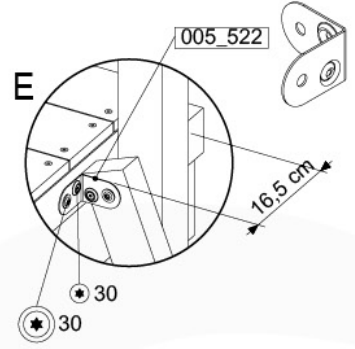

1a

3-T

min. 23 cm
max. 28 cm

3-U

Ladder - 603 - 12-12-2019 - v0.1

4

Ladder - 604 - 12-12-2019 - v0.1

19 Swing Frame / Climb Frame