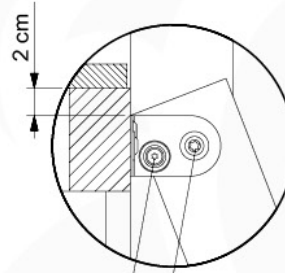

1a

3-T

min. 23 cm
max. 28 cm

3-U

Ladder - 603 - 12-12-2019 - v0.1

4

Ladder - 604 - 12-12-2019 - v0.1

19 Swing Frame / Climb Frame