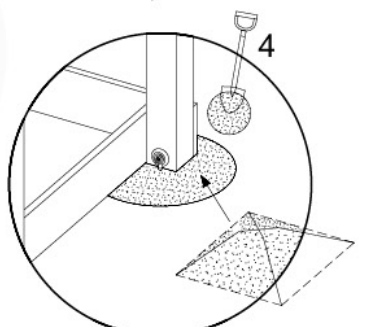

1

Tower Anchors - 001 - 12.12.2019 - v1

2

CONCRETE
40 L / 80 kg

24h

21 Slide set

↓
1-T

↓
1-U