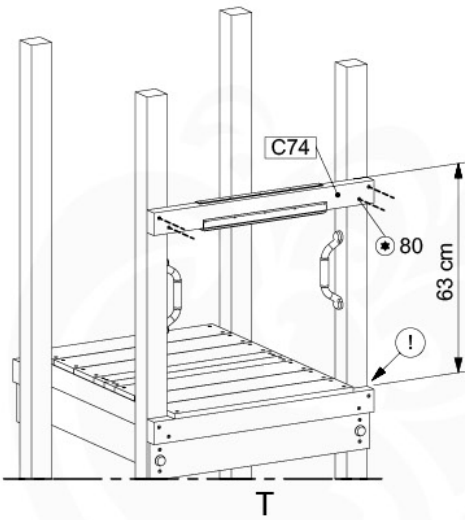

↓
1-T

↓
1-U

Slide set - 500 - 12x12-2019 - v0.1

1