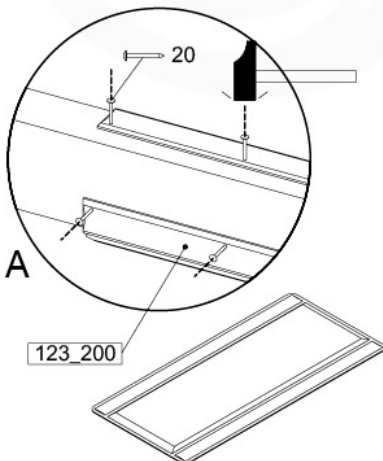

↓
1-T

↓
1-U

Slide set - 500 - 12x12-2019 - v0.1

1