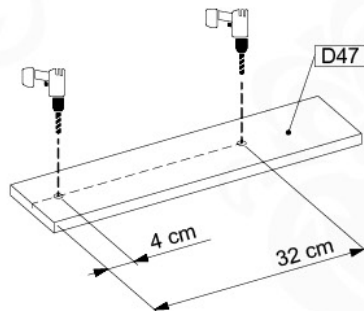

L

R

Rope Ladder - s00 - 24-12-2019 - v0.1

1