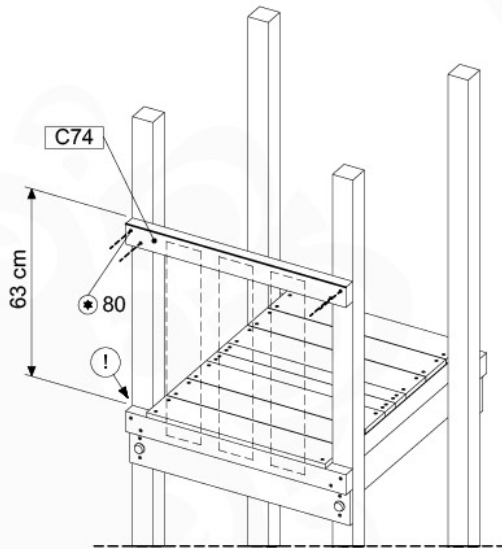

Base Frame - 603 - 29-1-2020 - v1

4

05 Balustrade

1-T

1-U

Banier - 600 - 12-12-2019 - v0.1

1-T

min. 30mm
max. 85mm = x

min. 30mm
max. 65mm

y > 65mm?

1-U

min. 30mm
max. 85mm = x

min. 30mm
max. 85mm

y > 85mm?

Banier - 601TU - 12-12-2019 - v0.1

08 Rope Ladder