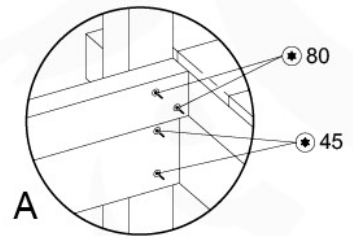

2a

Base Frame - 602 - 29-1-2020 - v1

2b

3

Base Frame - 603 - 29-1-2020 - v1