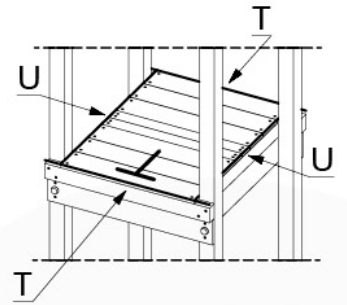

min. 30mm
max. 65mm

y > 65mm?

1-U

min. 30mm
max. 85mm = x

min. 30mm
max. 85mm

y > 85mm?

Banier - 601TU - 12-12-2019 - v0.1

08 Rope Ladder