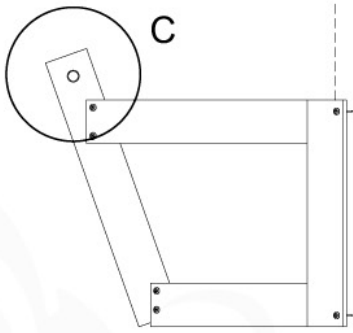

Boat - 601 - 30-1-2020 - v1

3

4

5

6

Canvas sheet 73,5 x 136,5 cm

11 Roof Canvas Gable + Tipi

1