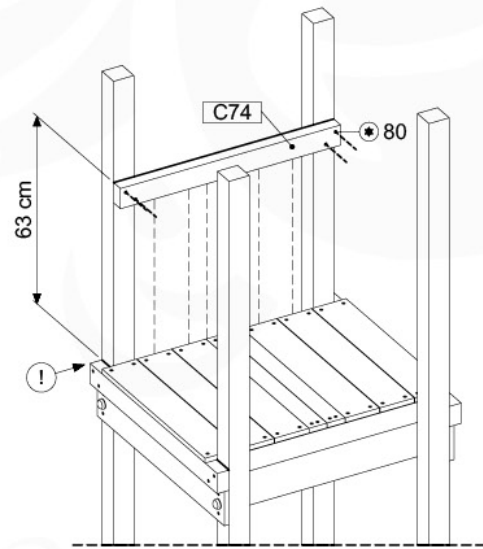

Base Frame - 603 - 29-1-2020 - v1

4

05 Balustrade

1-T

1-U

Banier - 600 - 12-12-2019 - v0.1

1-T

min. 30mm
max. 85mm = x

min. 30mm
max. 65mm

y > 65mm?

1-U

min. 30mm
max. 85mm = x

min. 30mm
max. 85mm

y > 85mm?

Banier - 601TU - 12-12-2019 - v0.1

08 Rope Ladder