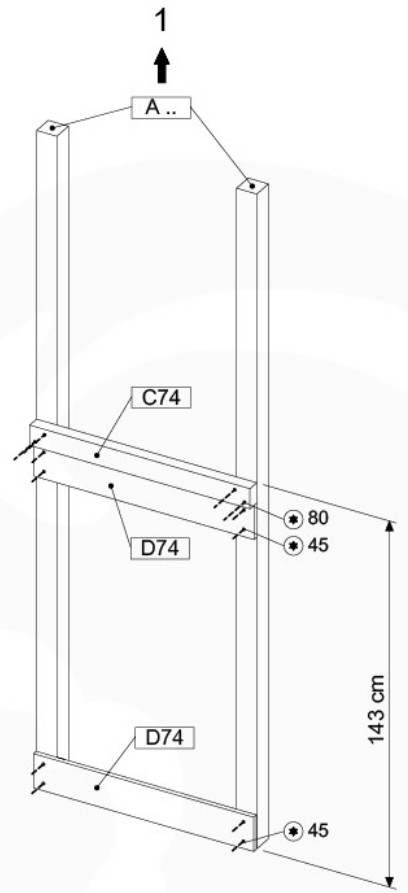

2a

Base Frame - 602 - 29-1-2020 - v1

2b

3

Base Frame - 603 - 29-1-2020 - v1