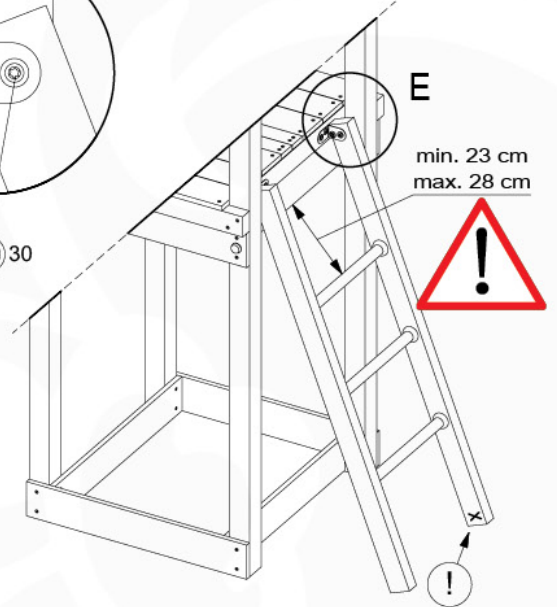

1a

3-T

min. 23 cm
max. 28 cm

3-U

Ladder - 603 - 12-12-2019 - v0.1

4

Ladder - 604 - 12-12-2019 - v0.1

19 Swing Frame / Climb Frame