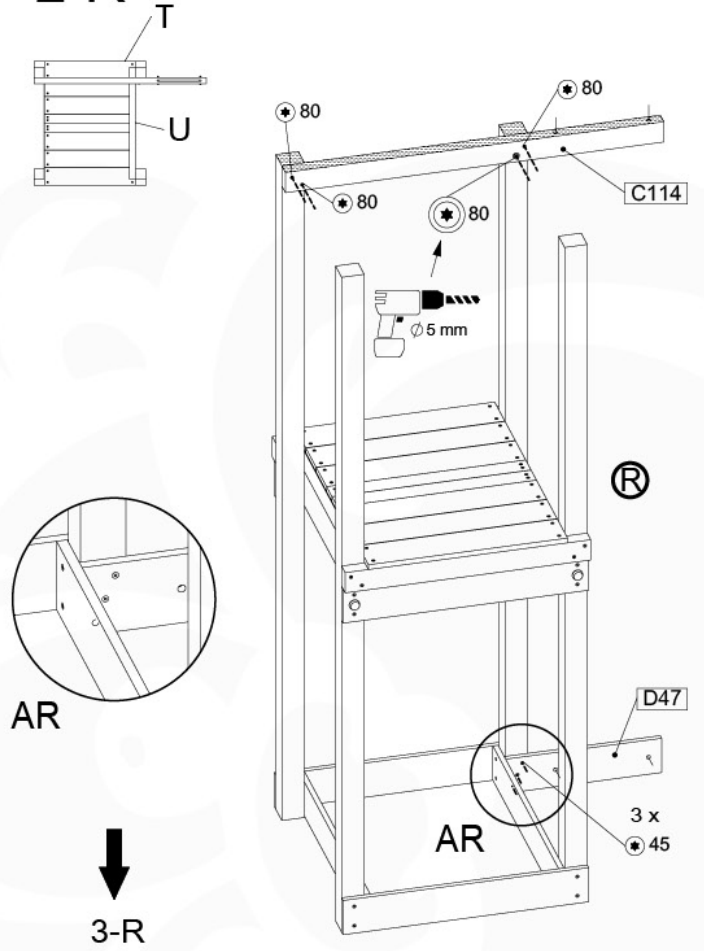

2-R

Rope Ladder - e02 - 24-12-2019 - v0.1

3-L