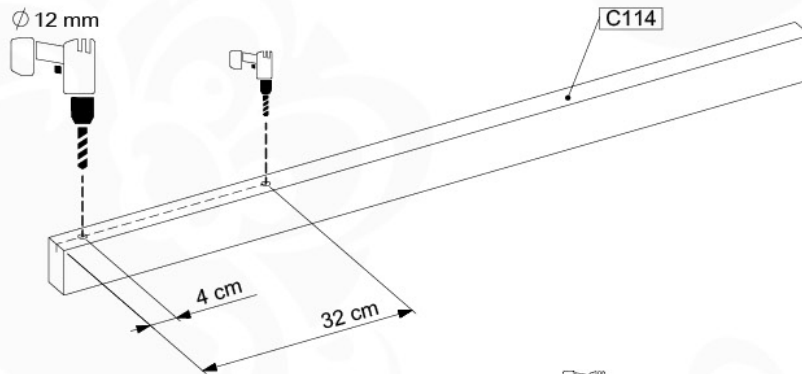

L

R

Rope Ladder - s00 - 24-12-2019 - v0.1

1