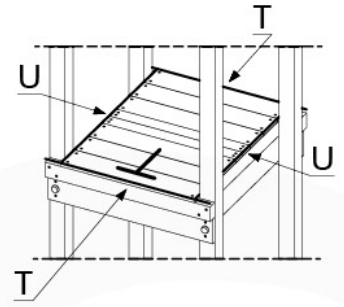

05 Balustrade

1-T