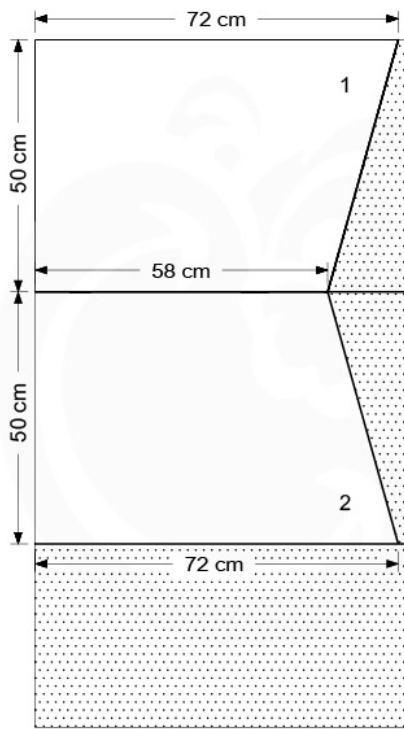

min. 30mm
max. 65mm

y > 65mm?

1-U

min. 30mm
max. 85mm = x

min. 30mm
max. 85mm

y > 85mm?

Banier - 601TU - 12-12-2019 - v0.1

08 Rope Ladder

Boat - 601 - 30-1-2020 - v1

3

4

5

6

Canvas sheet 73,5 x 136,5 cm

11 Roof Canvas Gable + Tipi

1

Canvas sheet 73,5 x 136,5 cm

123_220

10 x
023_031

20

17 Ladder

1a

1b

Ladder - s00 - 12-12-2019 - v0.1