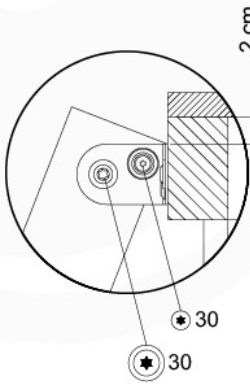

1a

3-T

min. 23 cm
max. 28 cm

3-U

Ladder - 603 - 12-12-2019 - v0.1

4

Ladder - 604 - 12-12-2019 - v0.1

19 Swing Frame / Climb Frame