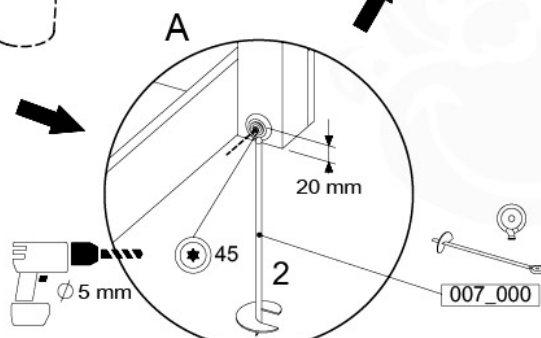

1

Tower Anchors - 001 - 12.12.2019 - v1

2

CONCRETE
40 L / 80 kg

24h

21 Slide set

↓
1-T

↓
1-U