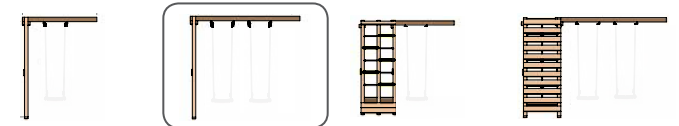

#803_206 & #857_102 & #250_034 & #201_115

#403_206

Jungle Gym®

BACKYARD PLAYGROUNDS

Jungle Viking

SKU Set
EAN
Total Weight
MOA
AOP
ROT
Est. Assembly time

#803_206
8714579-----
101 kg
Angled Stairs (3x steel rungs)
Boat Bow / Rope Ladder
Canvas Gable Roof (blue / green)
4 hours with 2 pers.

Optional
Slide XL /
FMP

Optional
Swing
Frame
200

Optional
Swing
Accessories

Dimensions

#457_102

2x
#007_001

4x
#201_115

		L			
⊙ L		ø 8.0mm	001_406	45mm	4 x
			001_417	80mm	3 x
			001_422	137mm	3 x
⊙ L		ø 5.0mm	002_220	45mm	10 x
			002_223	80mm	6 x
			023_031		2 x

#123_220

		L			
↔ L		ø 2.0mm	000_101	20mm	10 x
⊙ L		ø 8.0mm	001_404	30mm	4 x
			001_406	45mm	13 x
			001_417	80mm	7 x
⊙ L		ø 4.5mm	002_041	20mm	3 x
			002_042	13mm	4 x
		ø 5.0mm	002_308	20mm	40 x
			002_219	30mm	28 x
⊙ L			002_220	45mm	219 x
			002_223	80mm	65 x
			023_031		10 x