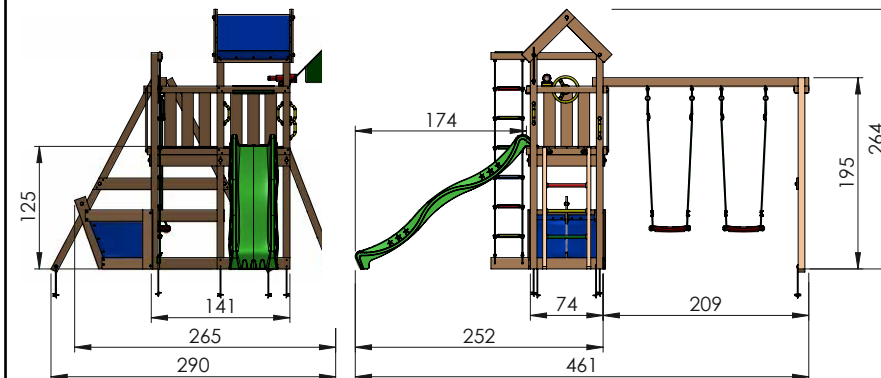

#803_206 & #857_102 & #250_034 & #201_115

#403_206

Jungle Gym®

BACKYARD PLAYGROUNDS

Jungle Viking

SKU Set
EAN
Total Weight
MOA
AOP
ROT
Est. Assembly time

#803_206
8714579-----
101 kg
Angled Stairs (3x steel rungs)
Boat Bow / Rope Ladder
Canvas Gable Roof (blue / green)
4 hours with 2 pers.

Optional
Slide XL /
FMP

Optional
Swing
Frame
200

Optional
Swing
Accessories

Dimensions

#457_102

2x
#007_001

4x
#201_115

		L			
⊙ L		ø 8.0mm	001_406	45mm	4 x
			001_417	80mm	3 x
			001_422	137mm	3 x
⊙ L		ø 5.0mm	002_220	45mm	10 x
			002_223	80mm	6 x
			023_031		2 x

#123_220

		L			
↔ L		ø 2.0mm	000_101	20mm	10 x
⊙ L		ø 8.0mm	001_404	30mm	4 x
			001_406	45mm	13 x
			001_417	80mm	7 x
⊙ L		ø 4.5mm	002_041	20mm	3 x
			002_042	13mm	4 x
		ø 5.0mm	002_308	20mm	40 x
			002_219	30mm	28 x
⊙ L			002_220	45mm	219 x
			002_223	80mm	65 x
			023_031		10 x