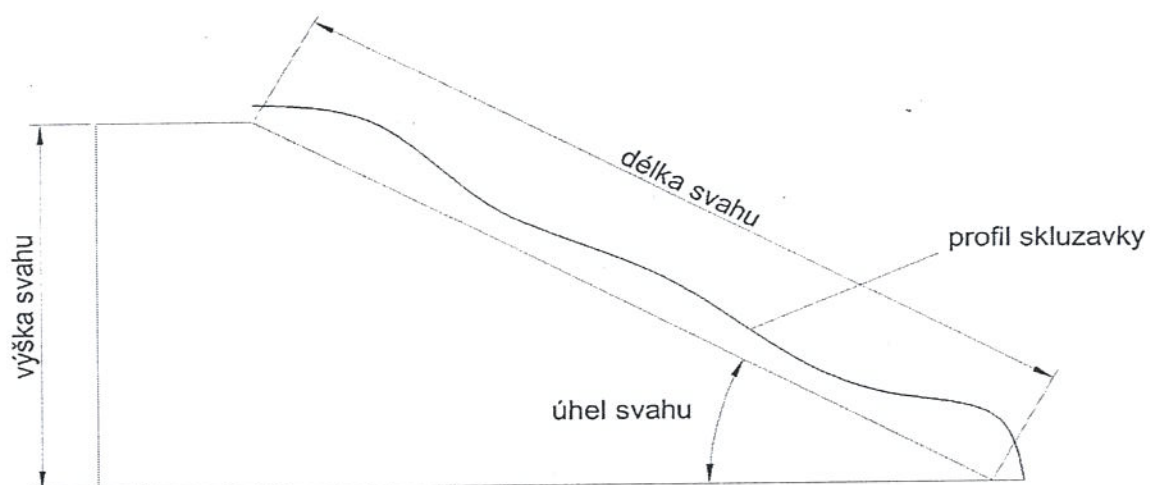

Tabulka parametrů svahu pro umístění skluzavky

úhel svahu	výška svahu (cm)	délka svahu (cm)	typ skluzavky
29°	241	500	AWS 520
29°	191	400	AWS 420
28°	141	300	AWS 320
30°	134	270	AWS 290